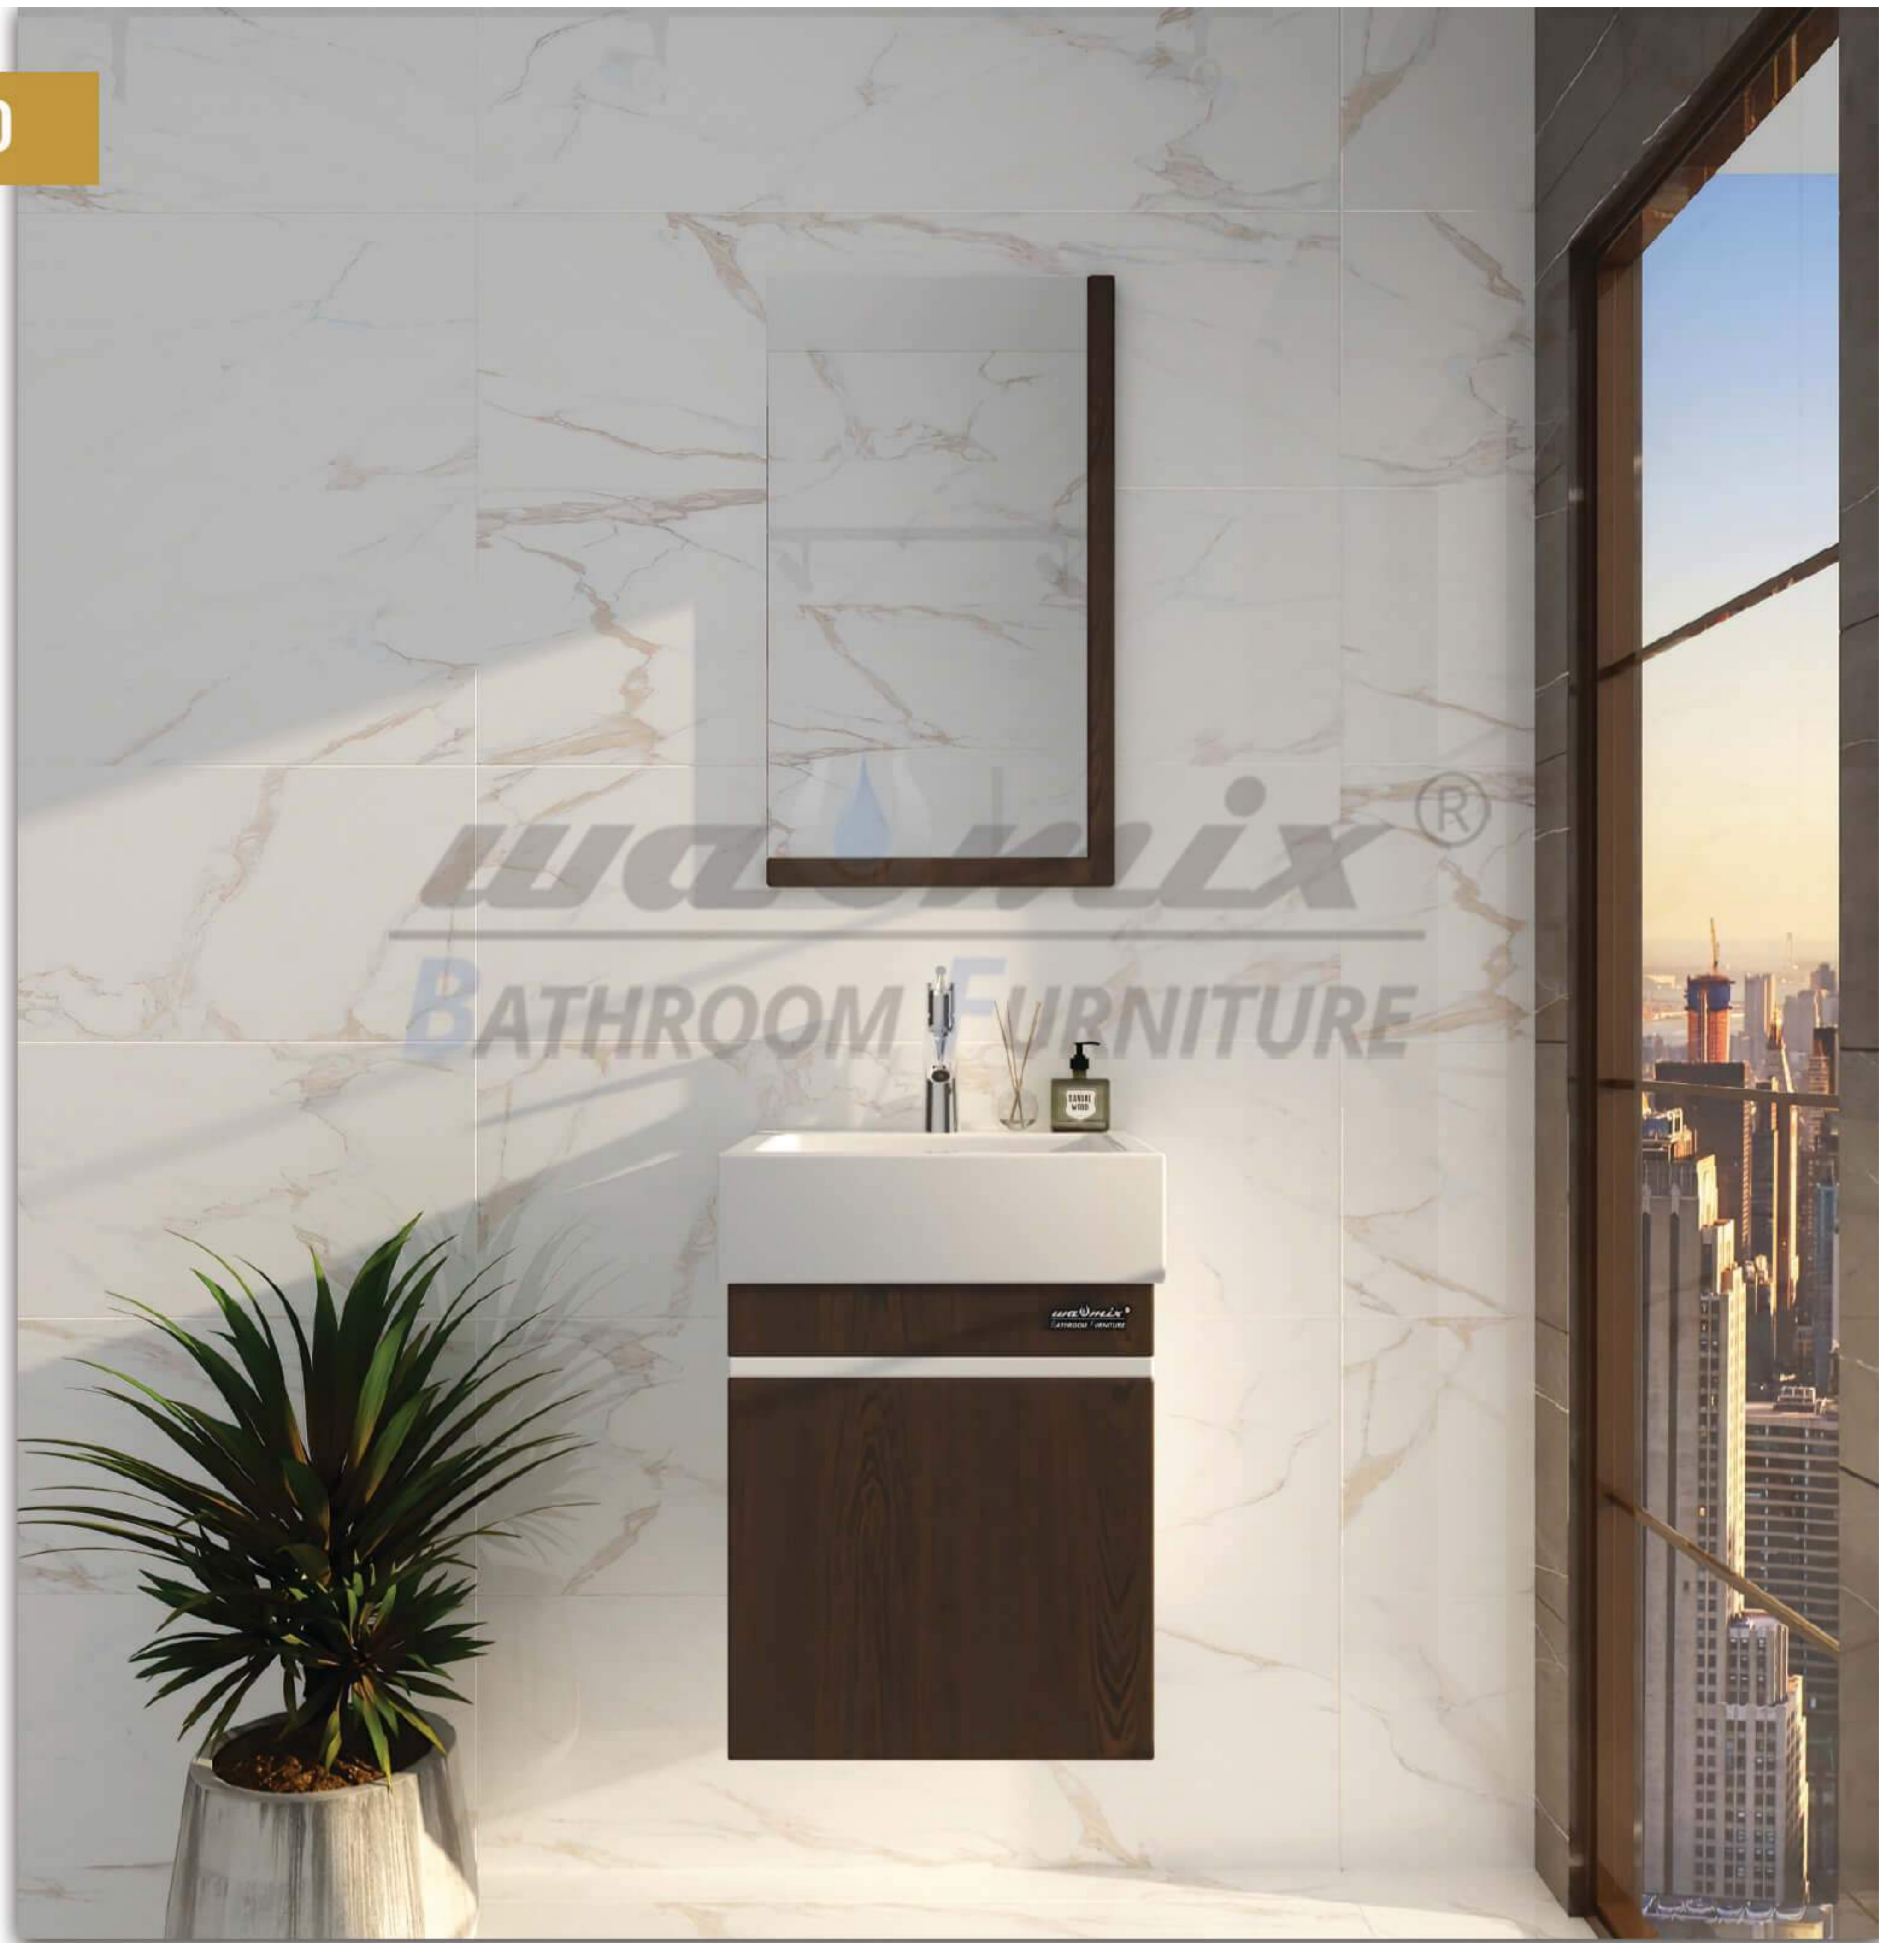

# Gobek - 55

**wal<sup>u</sup>mix<sup>®</sup>**  
**BATHROOM FURNITURE**

Cabinet : 55x30x55  
Mirror : 40x70

BAROK

WHITE

# Sugare - 40

Cabinet ; 40x40x52  
Mirror : 40x70

Nice - 120

Cabinet : 120x45x50

Mirror : 110x70

WHITE

BAROK

**walumix**<sup>®</sup>  
**BATHROOM FURNITURE**

CABINET : 60x45x45  
MIRROR : 50x65