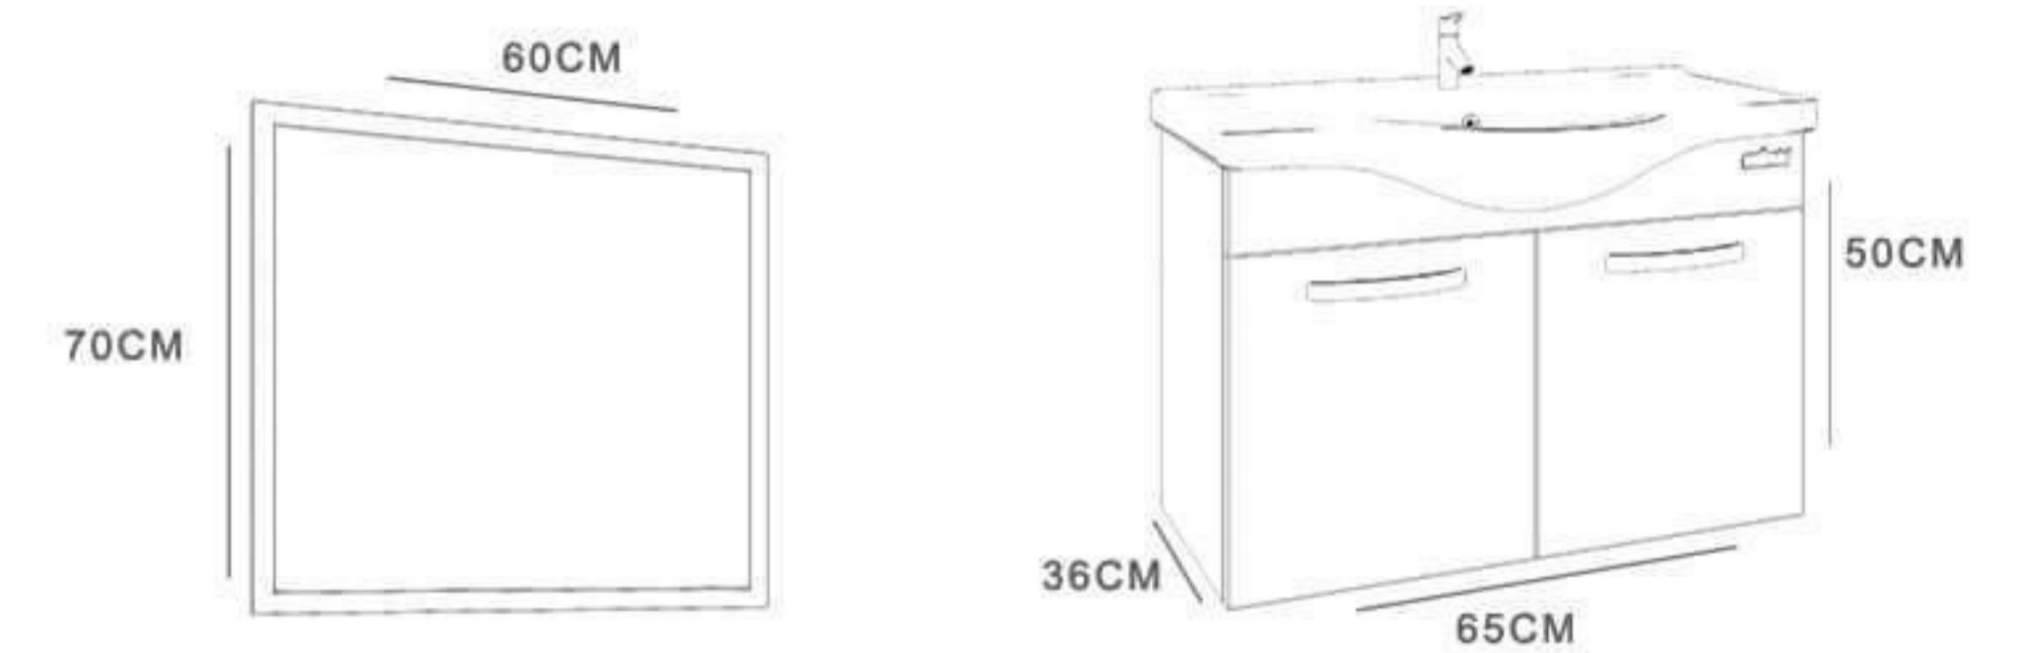

Royal - 65 V1

WALMIX®
BATHROOM FURNITURE

CABINET : 65x36x50
MIRROR : 60x70
Side cabinet : 38x22x55