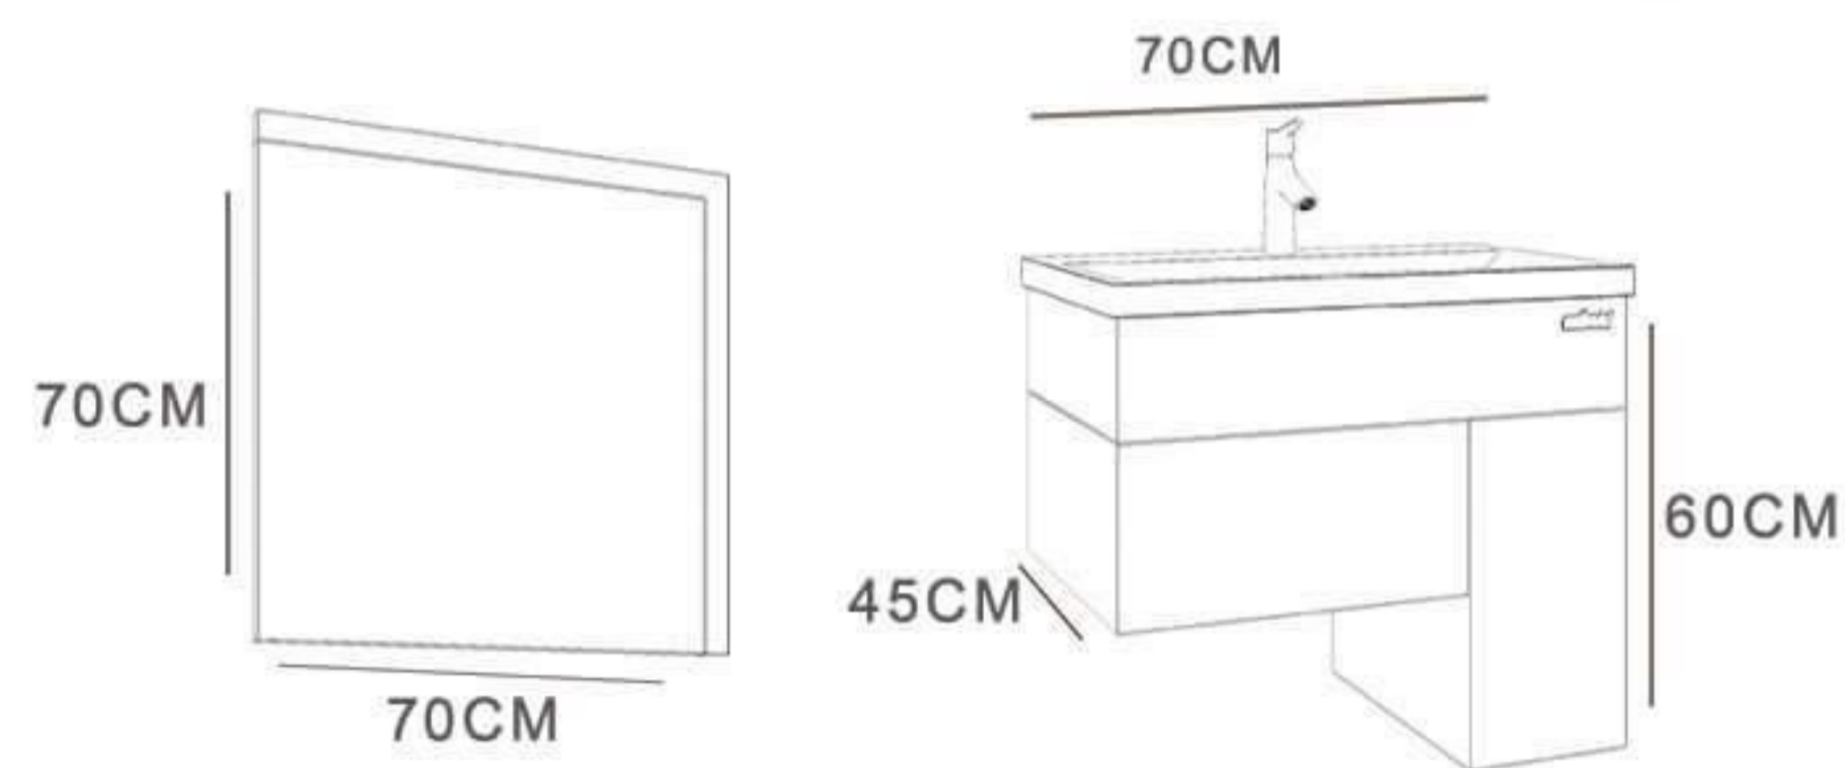

BAROK

WHITE

**waMIX**<sup>®</sup>  
BATHROOM FURNITURE

Ishik - 70

CABINET : 70x45x60  
MIRROR : 70x70

# Ishik - 60

CABINET : 60x38x55  
MIRROR : 60x70

Royal - 80

CABINET : 80x36x50  
MIRROR : 80x70

- 
- 
- 
- 
- 

CABINET : 65x36x50  
MIRROR : 60x70

Royal 65 - V2