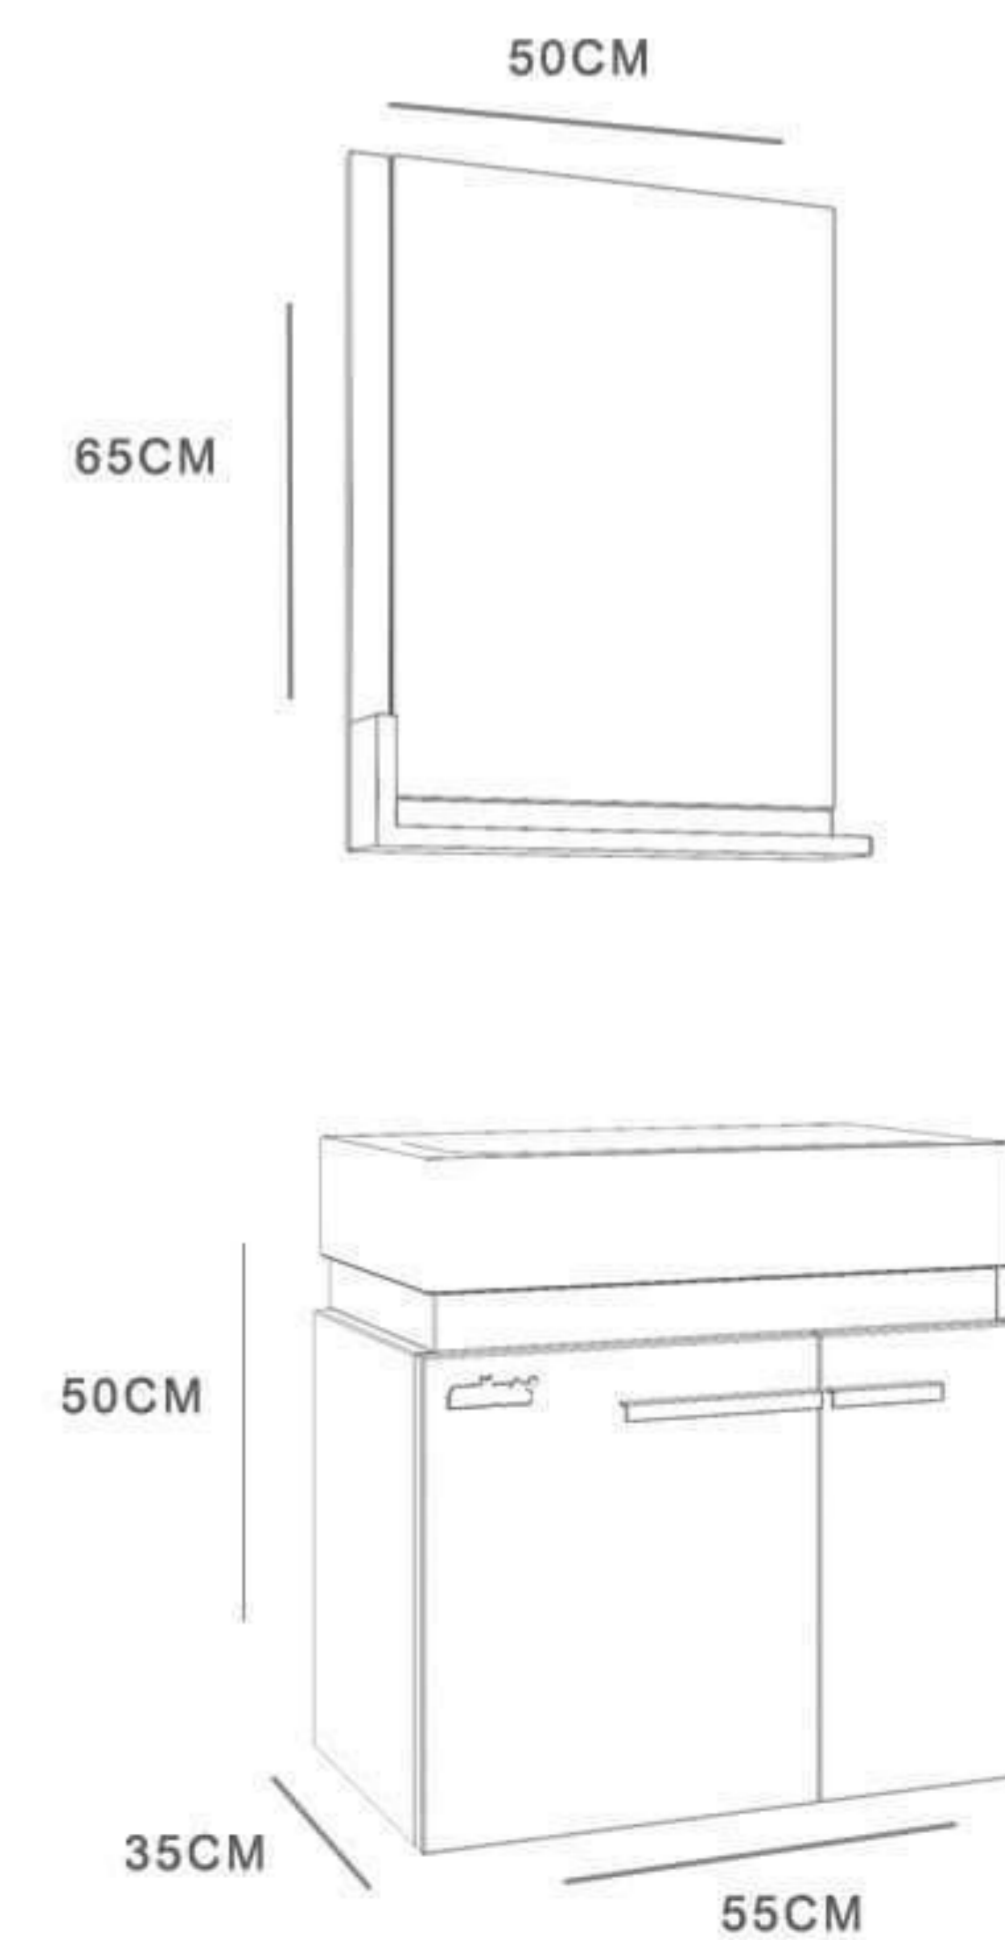

BENDIR-300 ATLANTIK CAM

walumix®
BATHROOM FURNITURE