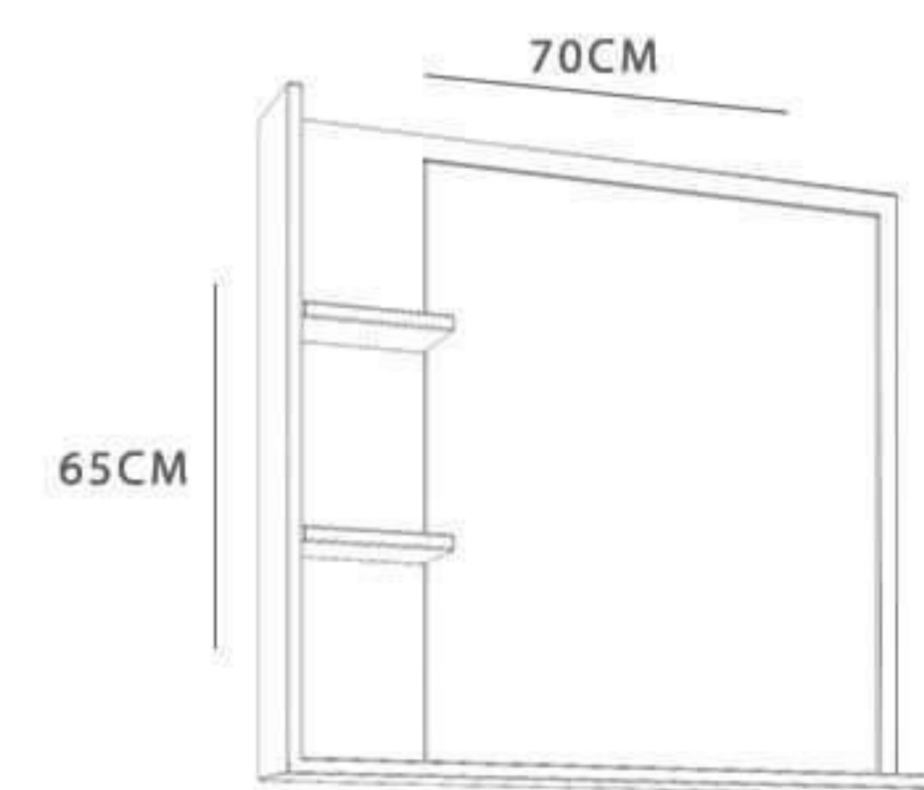

EFES

HITIT 306

75

walwomix®
BATHROOM FURNITURE