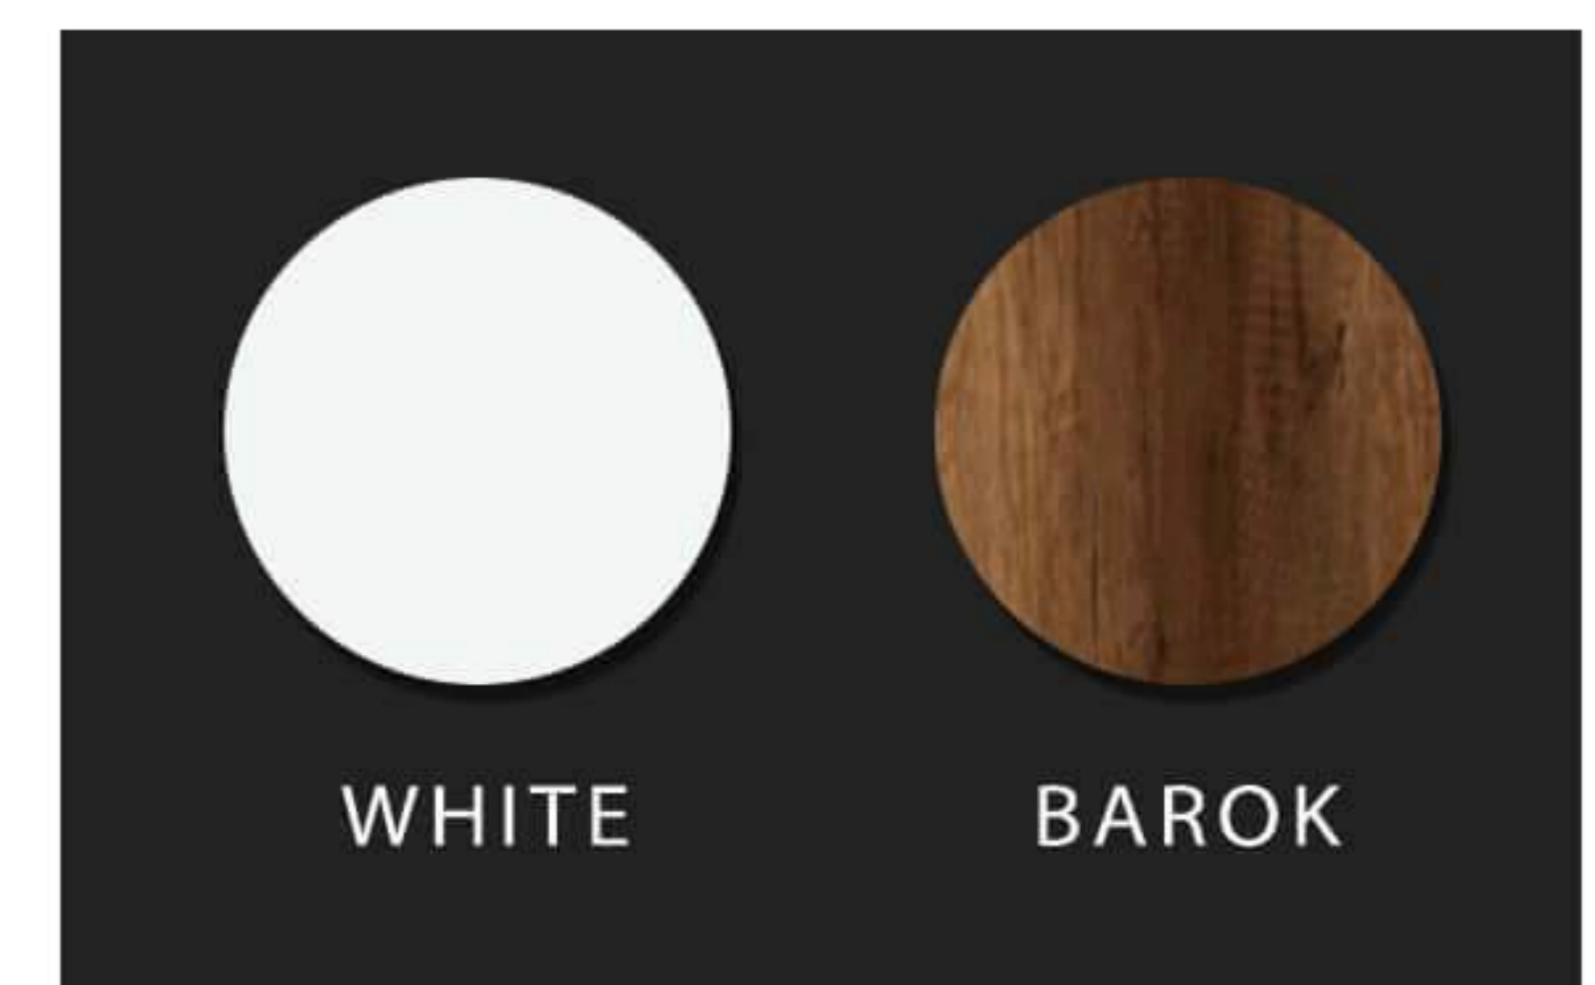

Open-60

WALOMIX®
BATHROOM FURNITURE

CABINET : 60X45X60
MIRROR : 60X70