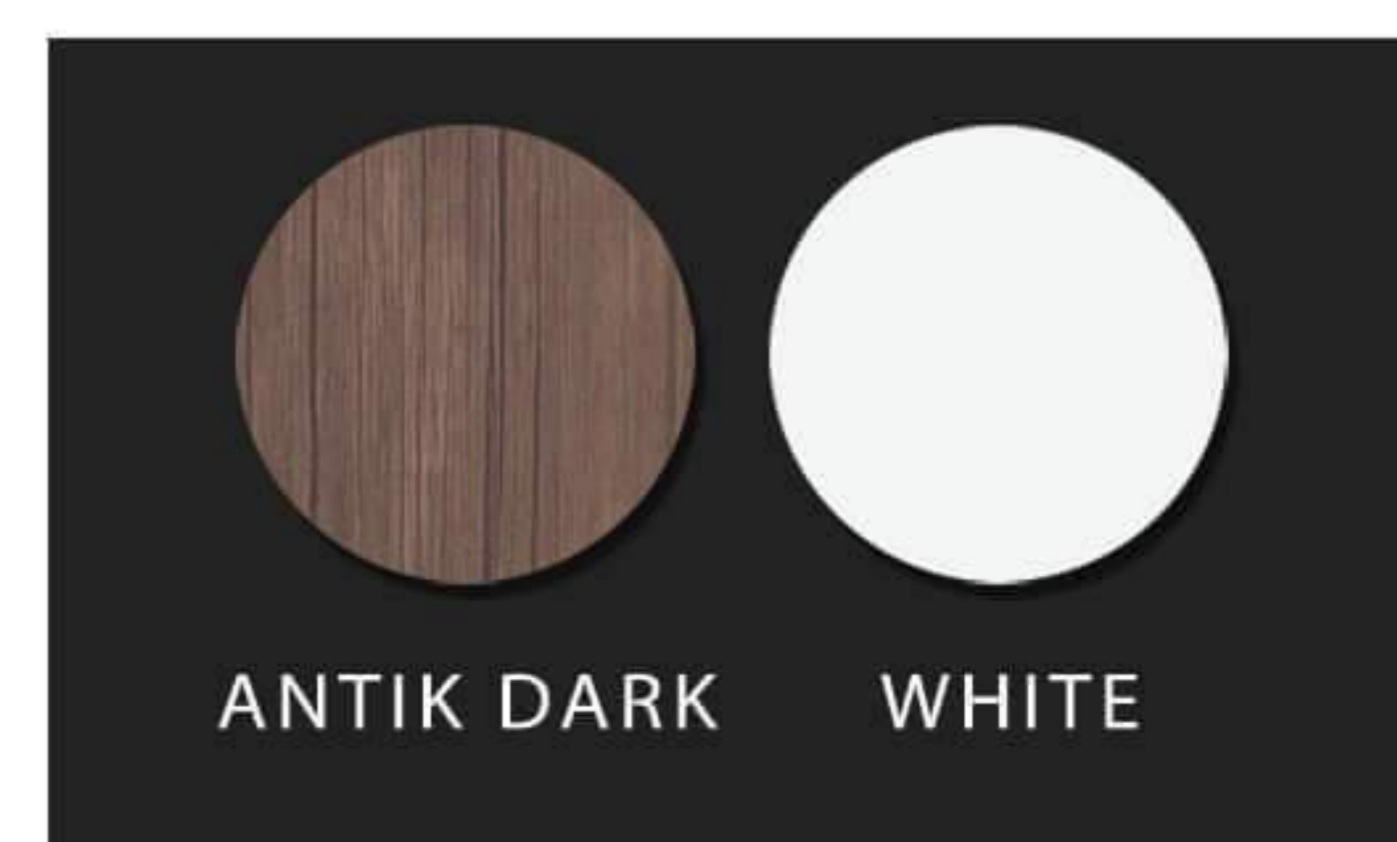

Liatrix - 85