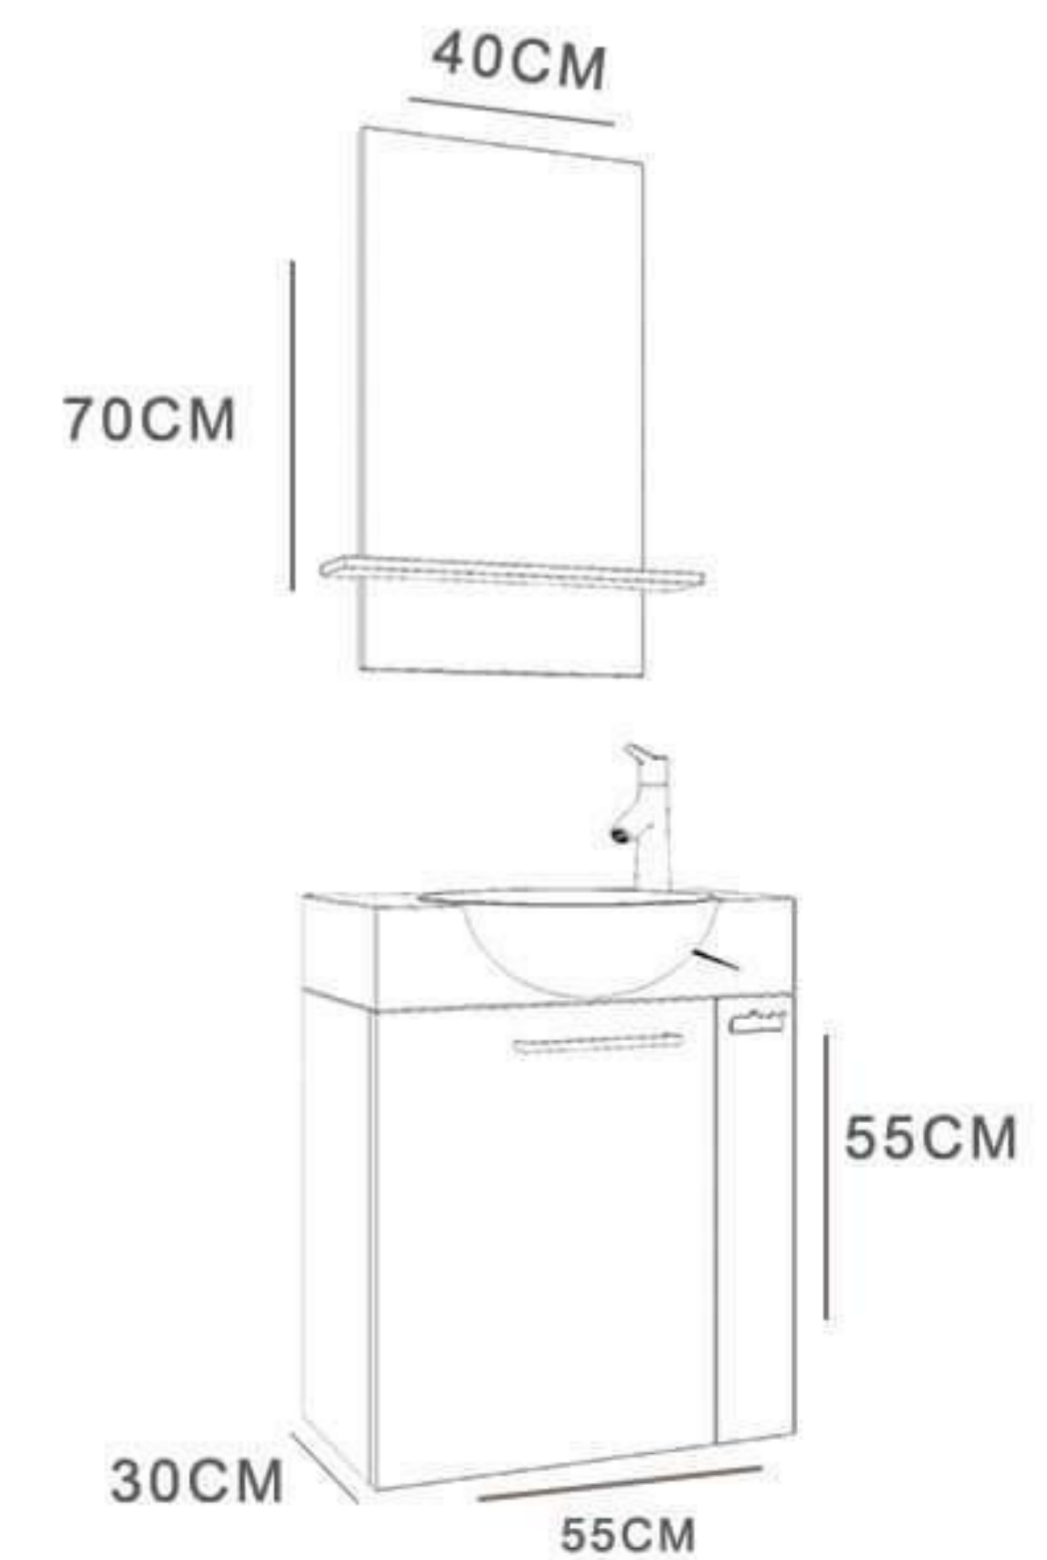

Cabinet : 70x45x50  
Mirror : 60x10x70  
Side cabinet : 35x22x80

**WALMIX**<sup>®</sup>  
BATHROOM FURNITURE

Cabinet ; 80x45x55  
Mirror ; 80x70

# Gobek - 55

**wal<sup>u</sup>mix<sup>®</sup>**  
**BATHROOM FURNITURE**

Cabinet : 55x30x55  
Mirror : 40x70

BAROK

WHITE

CABINET : 60x45x45  
MIRROR : 50x65