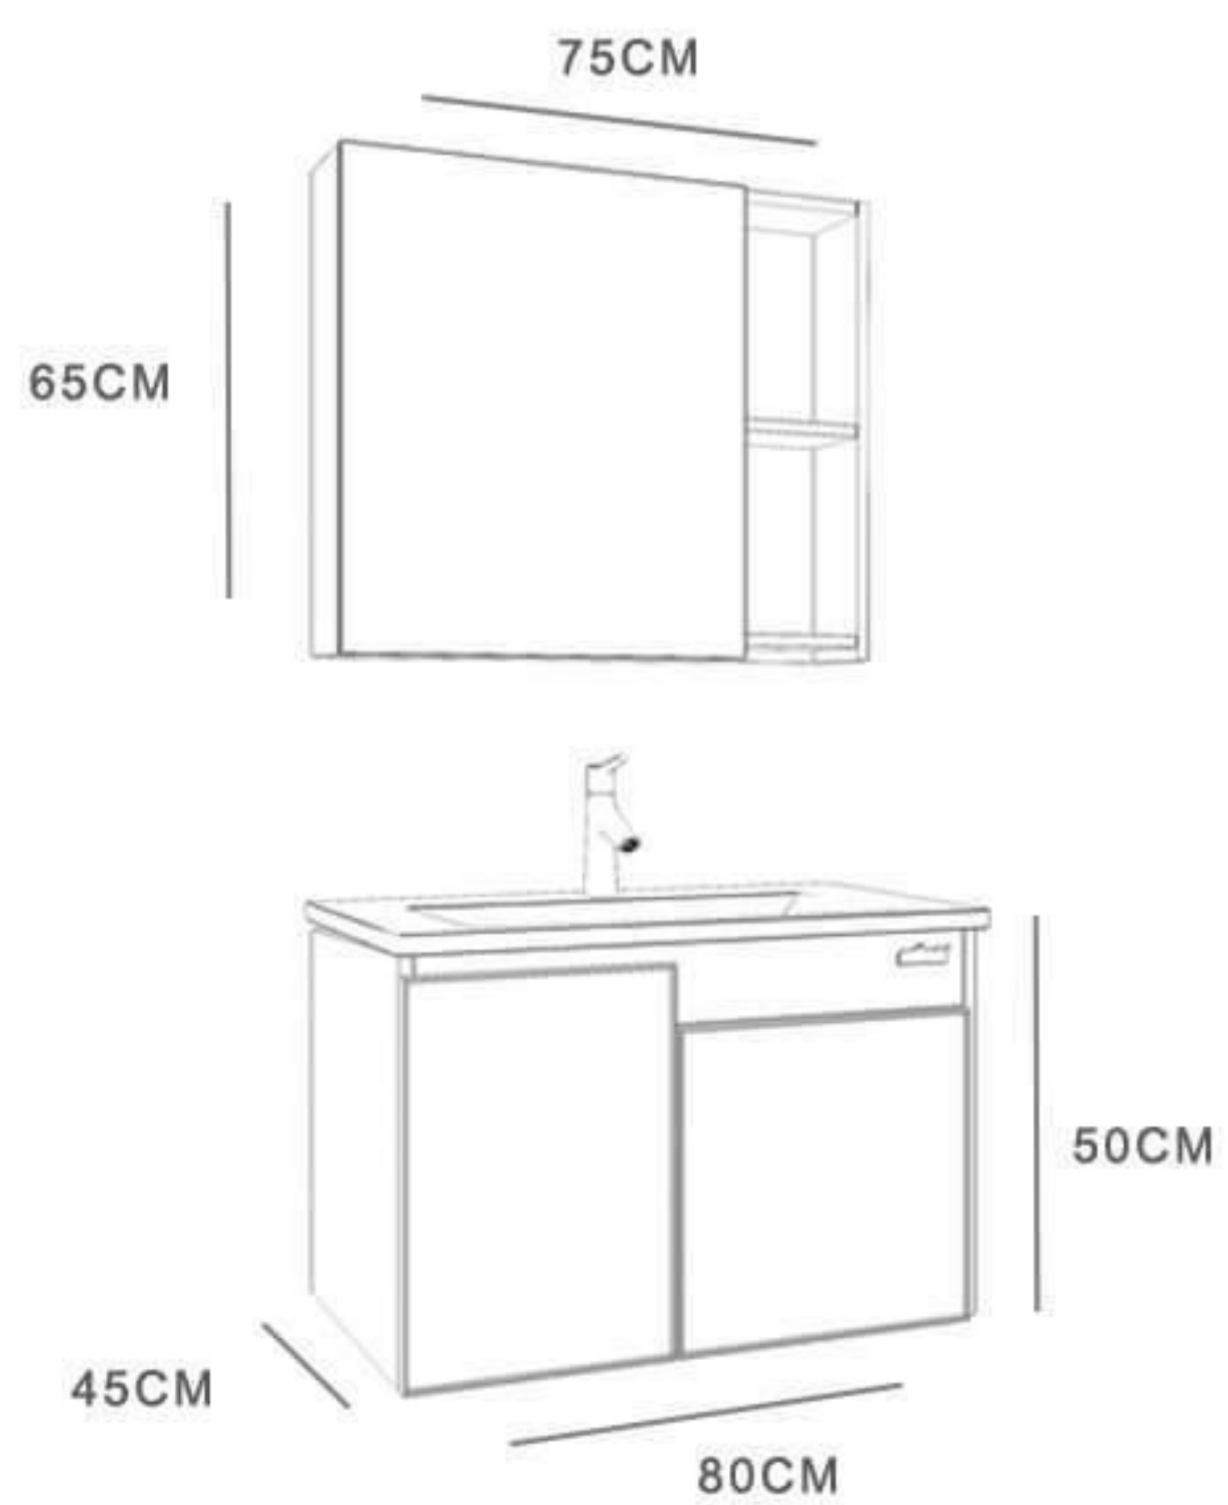

walumix®
BATHROOM FURNITURE

CABINET : 80x45x50
MIRROR : 75x65x15