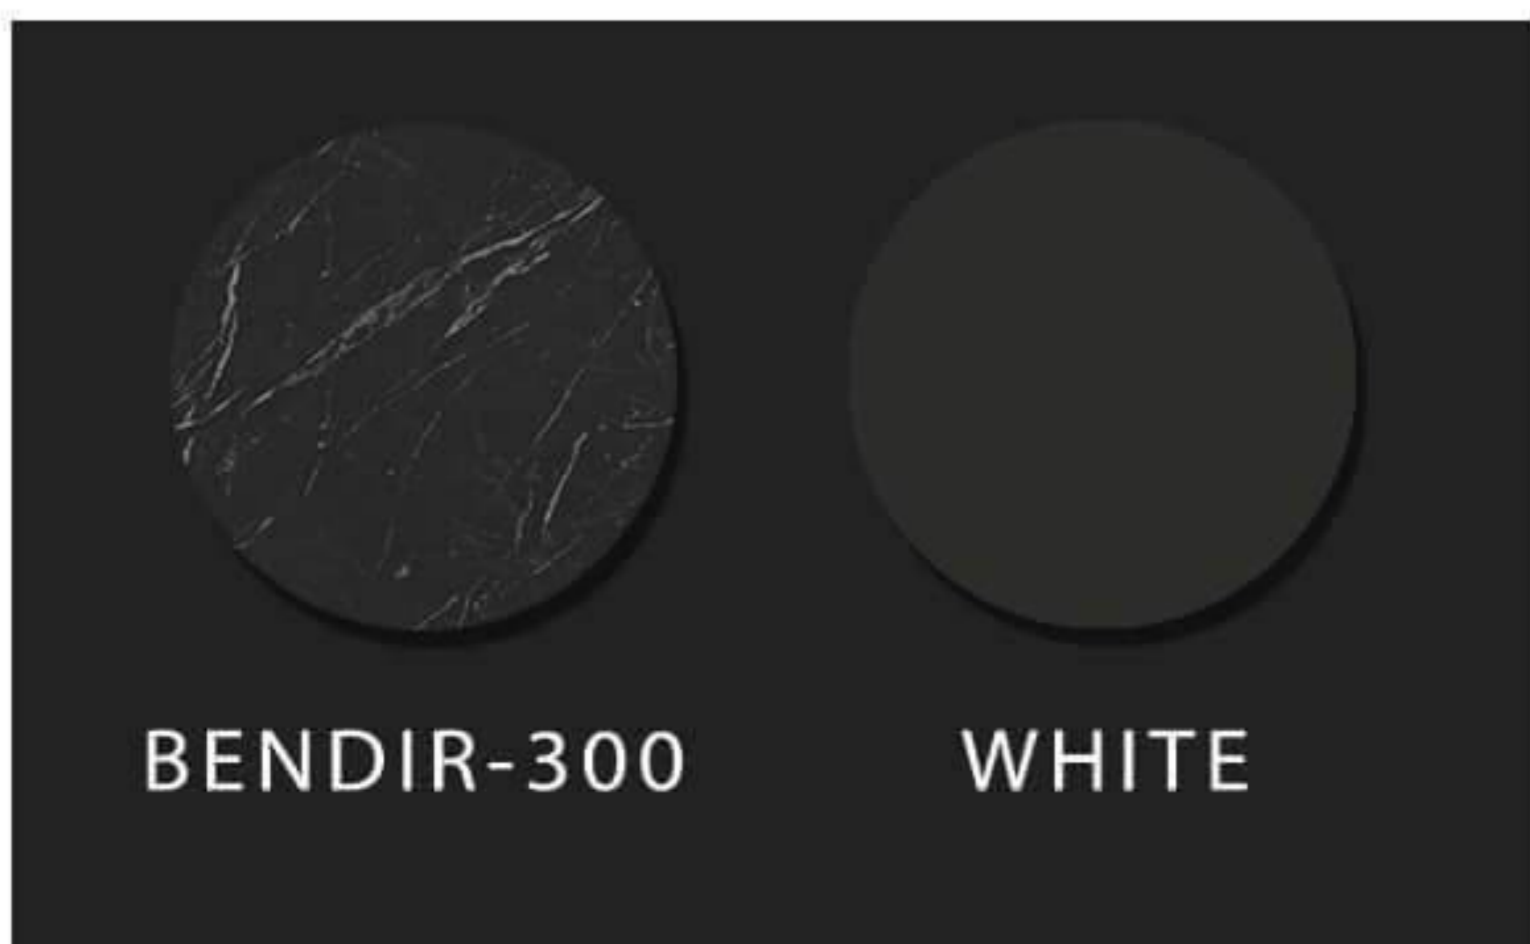

CABINET : 80x40x45
MIRROR : 80x50