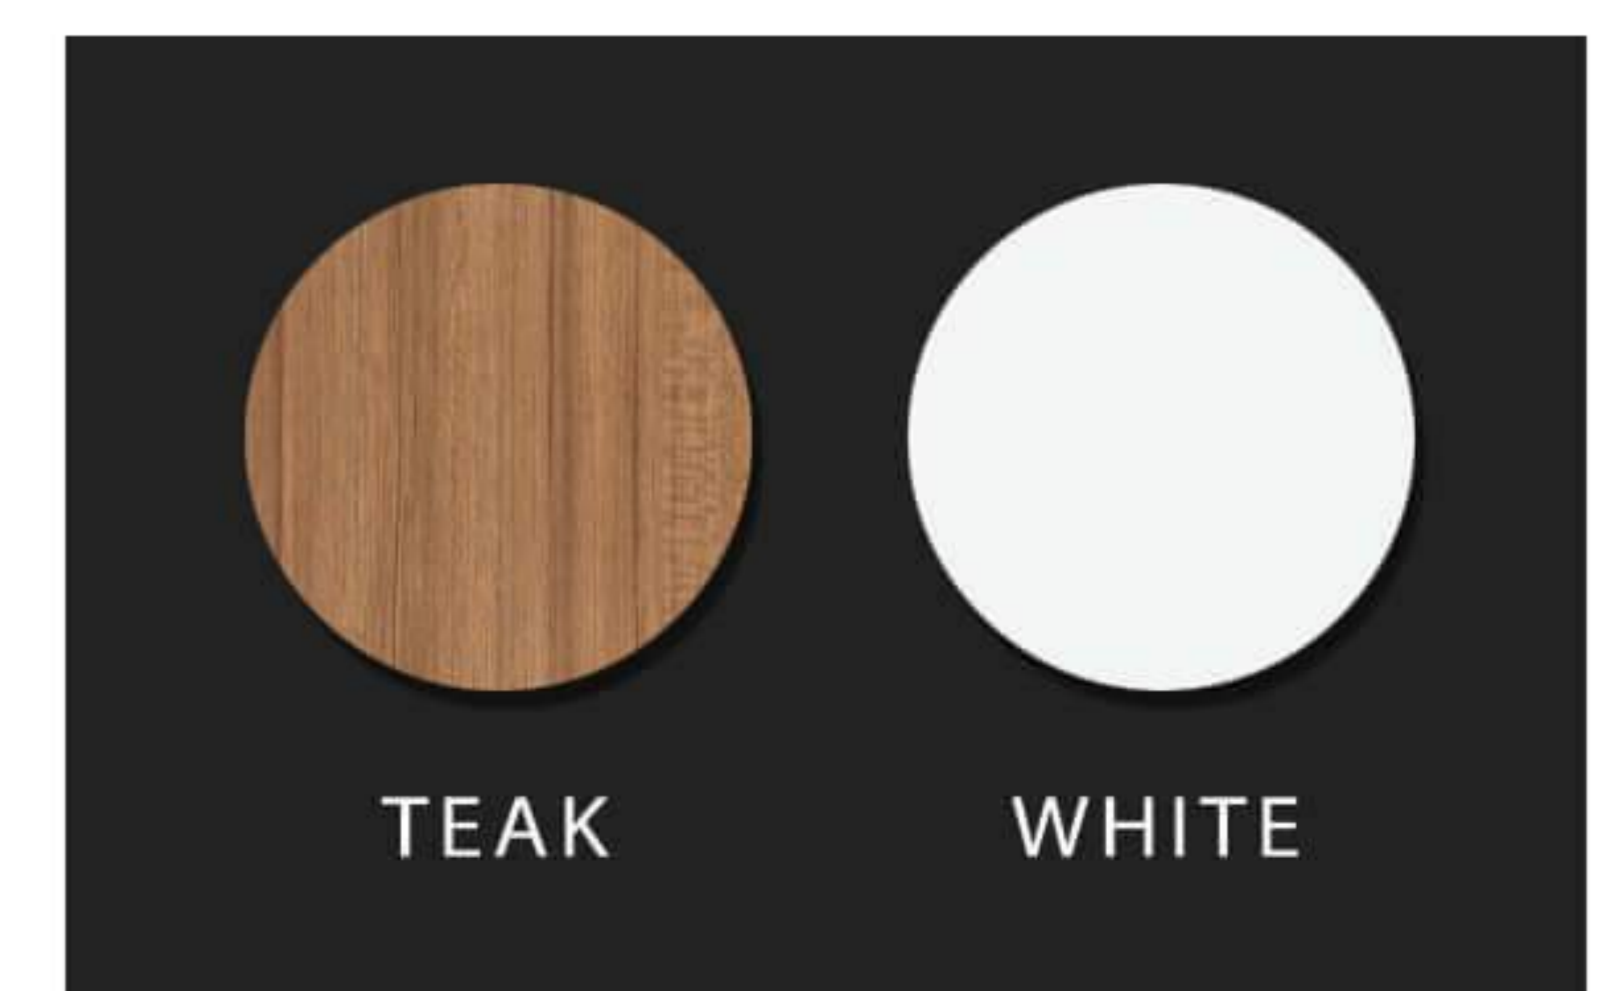

Lupin - 55

WALMIX®
BATHROOM FURNITURE

Cabinet : 65x38x52
Mirror : 50x12x110
Side cabinet : 37x12x110

MDF