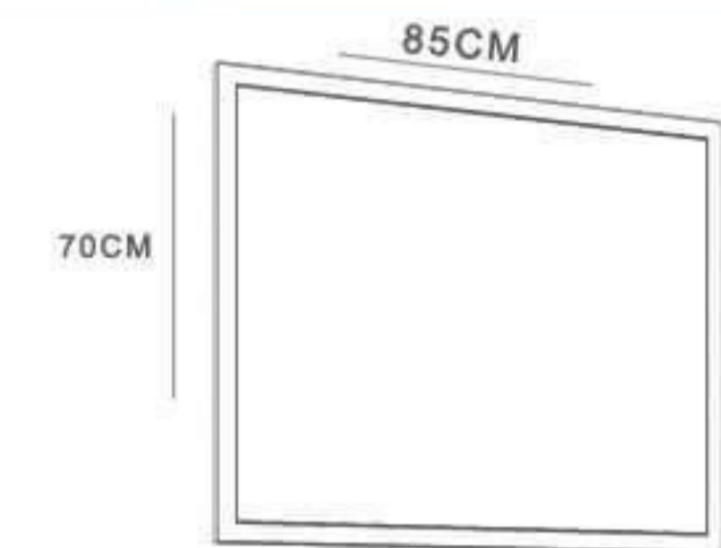

Liliyum - 85