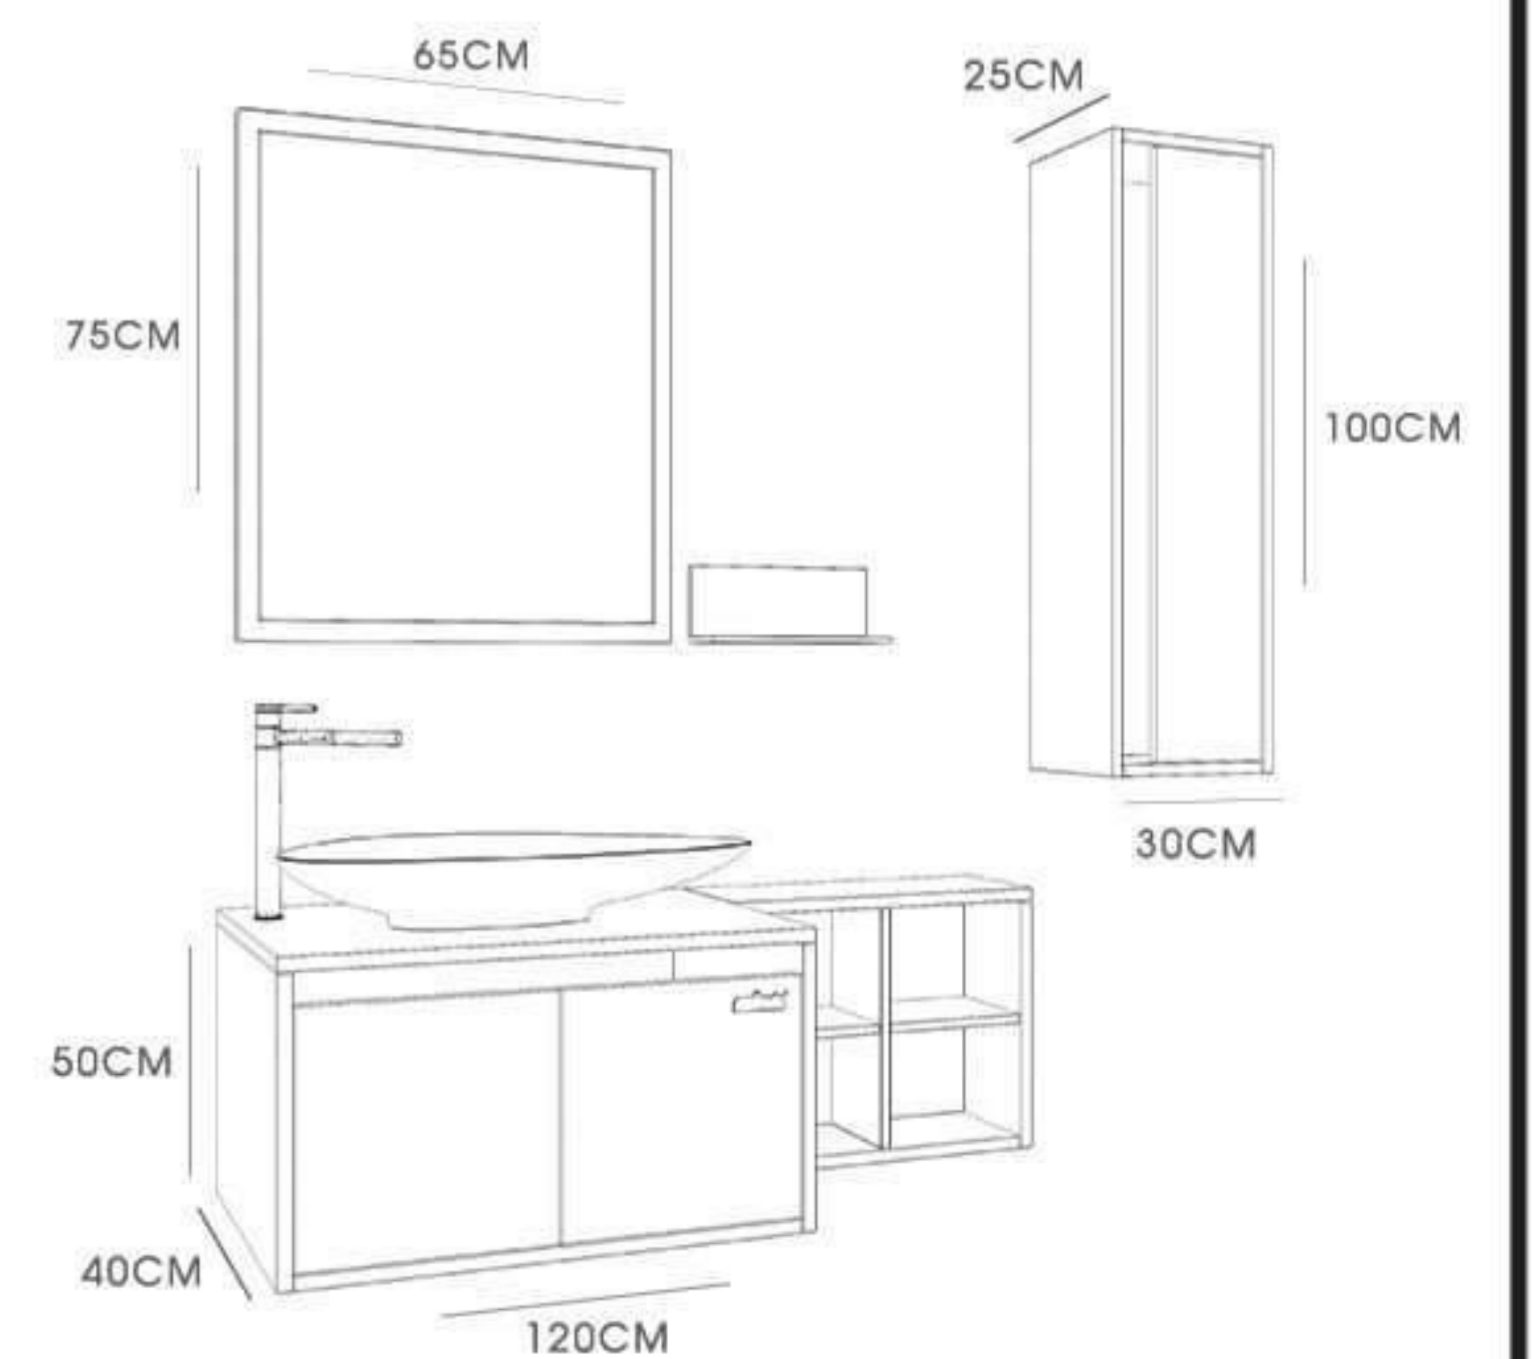

Cabinet : 70x45x50  
Mirror : 60x10x70  
Side cabinet : 35x22x80

CABINET : 60x45x45  
MIRROR : 50x65

# Shark-80

CABINET : 80x45x50  
MIRROR : 75x65

# Blade-75

CABINET : 75x45x45  
MIRROR : 70x65

GRAY

BAROK

Olive - 120

**wal<sup>®</sup>mix**  
BATHROOM FURNITURE

CABINET : 120x50x40  
MIRROR : 75x65  
SIDE CABUNET : 30x25x100

ATLANTIK CAM