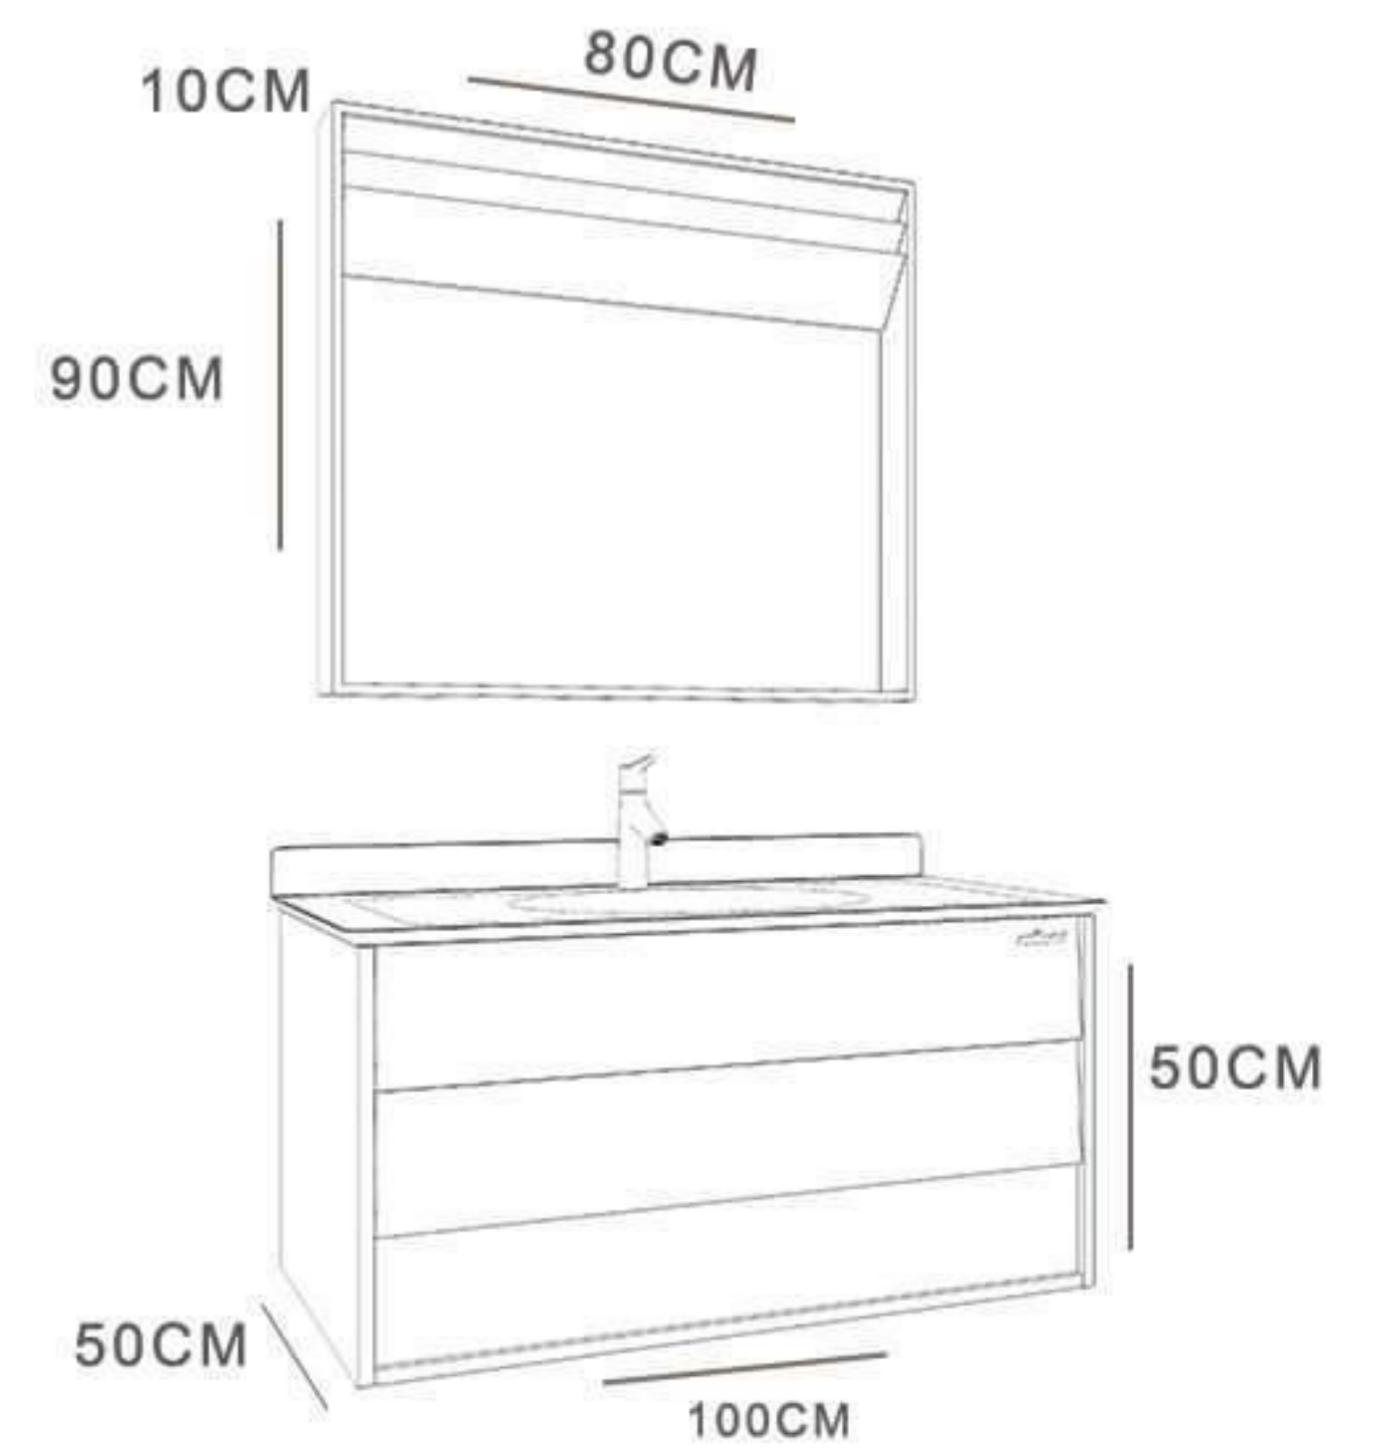

wal^umix®
BATHROOM FURNITURE

Cabinet : 100x50x50

Mirror : 90x80x10