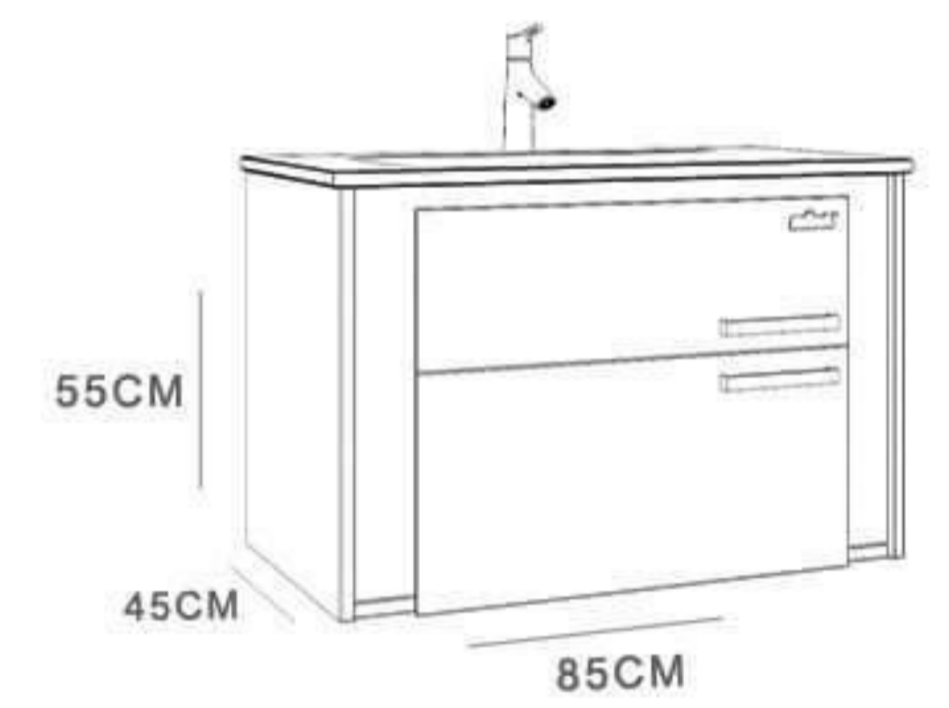

Cabinet : 85x45x55

Mirror : 85x70

MDF