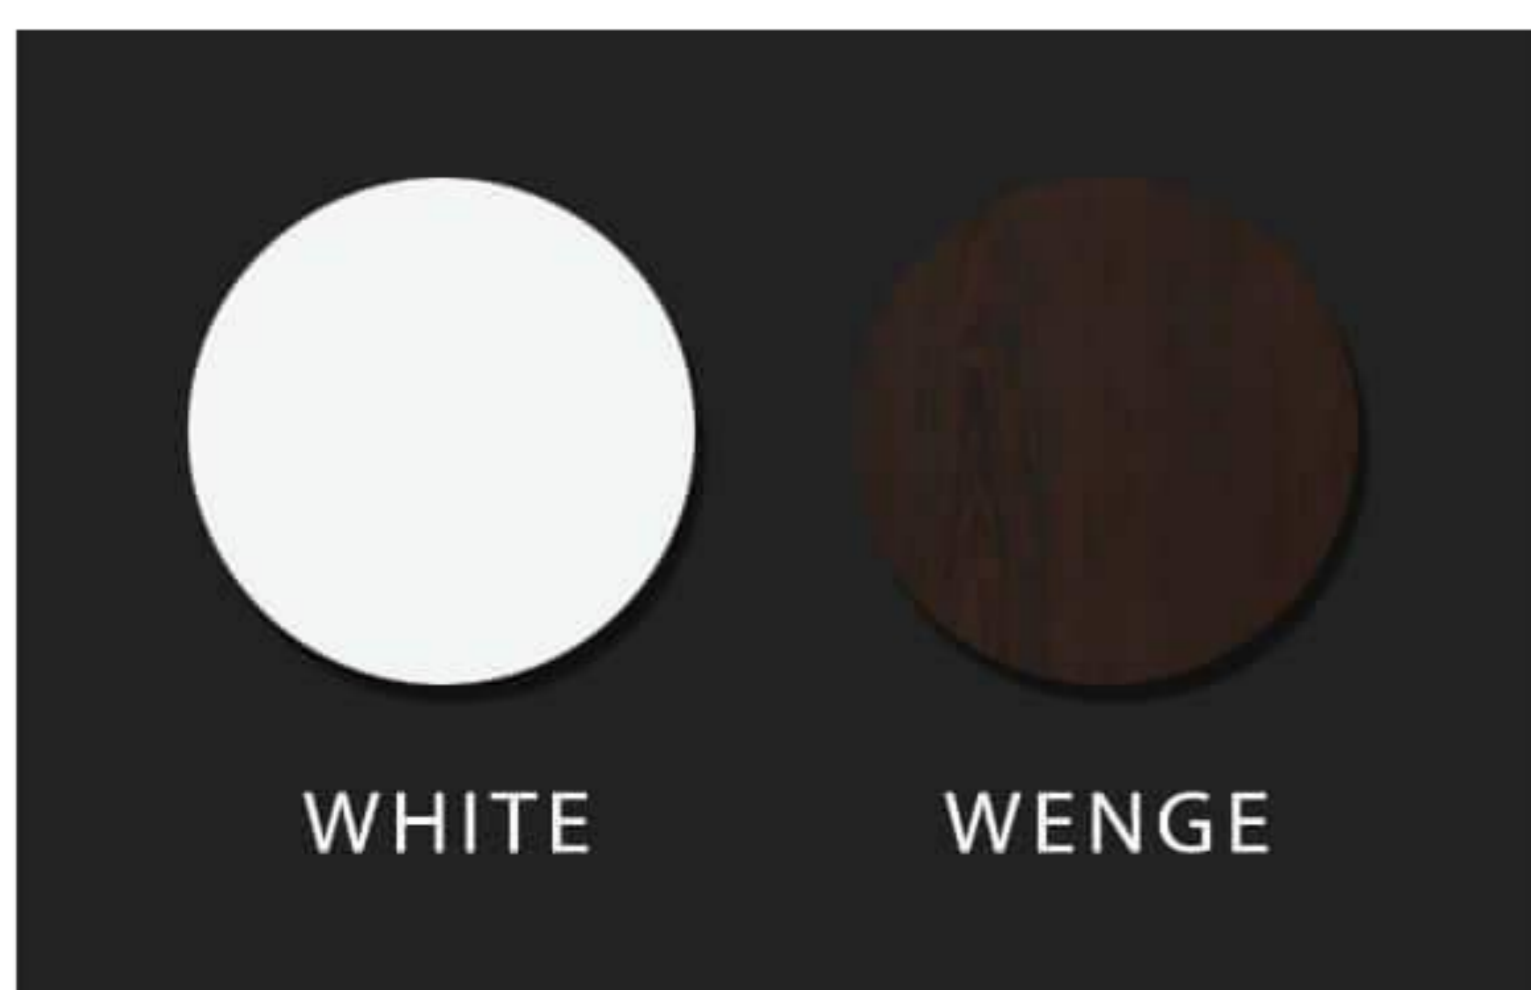

Sugare - 40

Cabinet ; 40x40x52
Mirror : 40x70