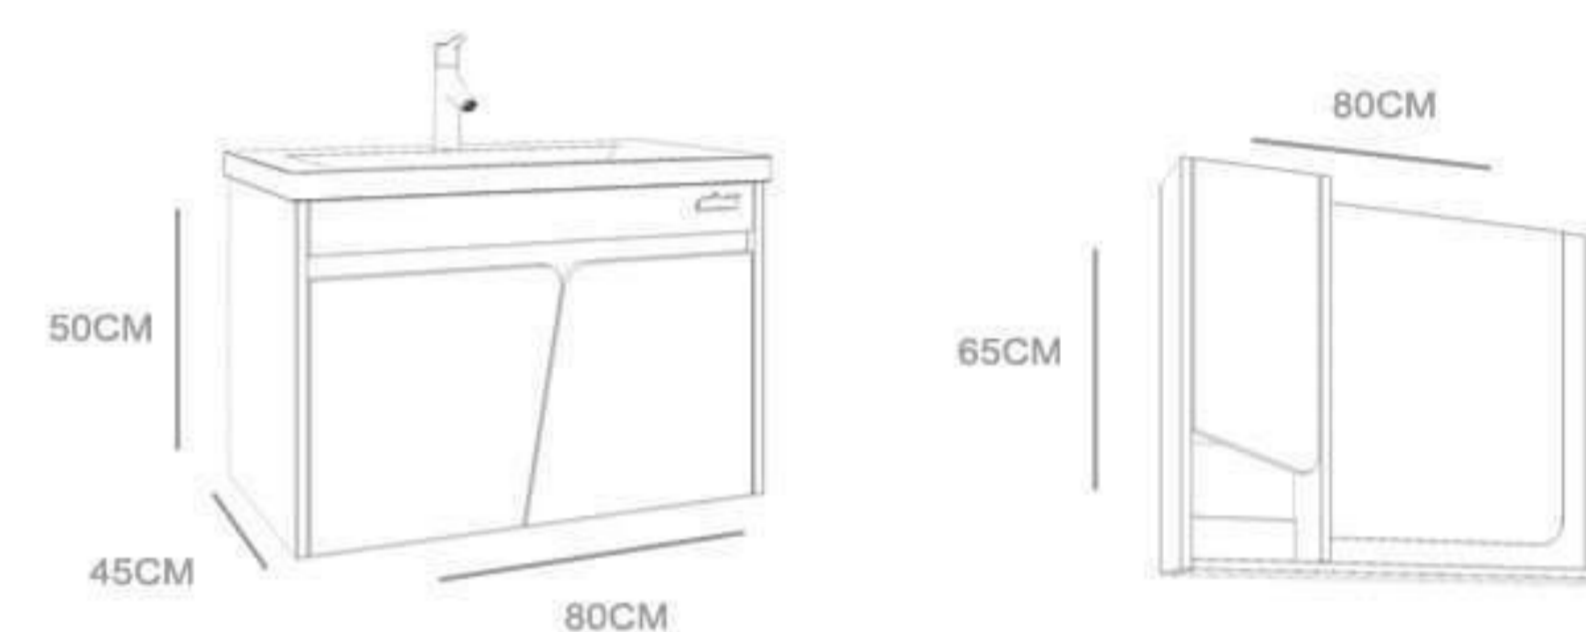

CABINET : 80x45x50
MIRROR : 80x65