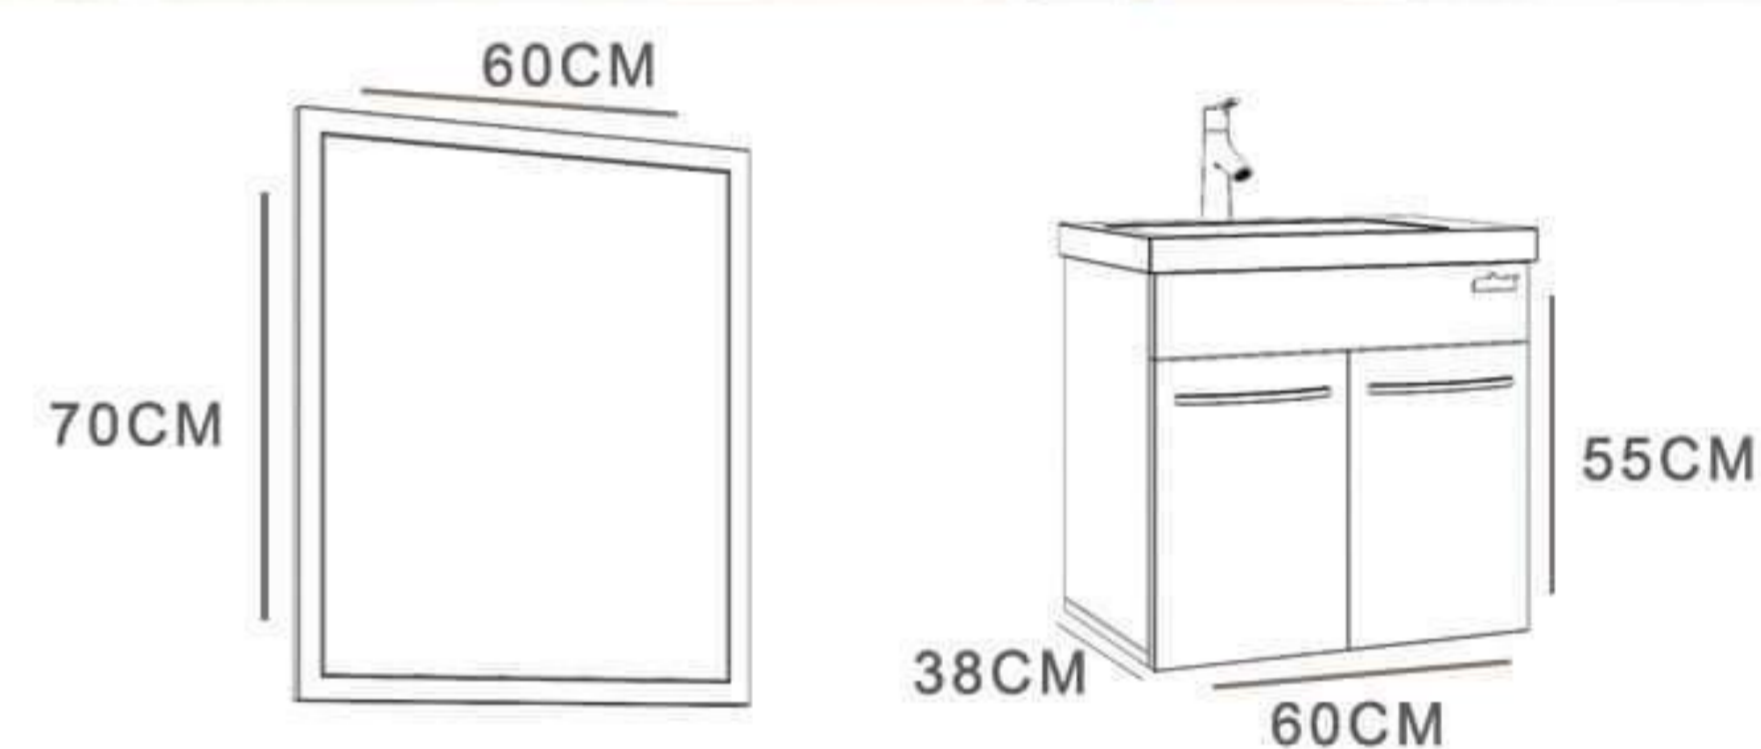

# SIMPLE - 85

**WALMIX**<sup>®</sup>  
BATHROOM FURNITURE

CABINET : 85x45x45  
MIRROR : 80x70  
SIDE CABINET ; 37x22x110

MDF

CABINET : 70x47x50  
 MIRROR : 70x80  
 Side cabinet : 37x27x110

OPAL - 60

CABINET : 60x38x55  
MIRROR : 60x70