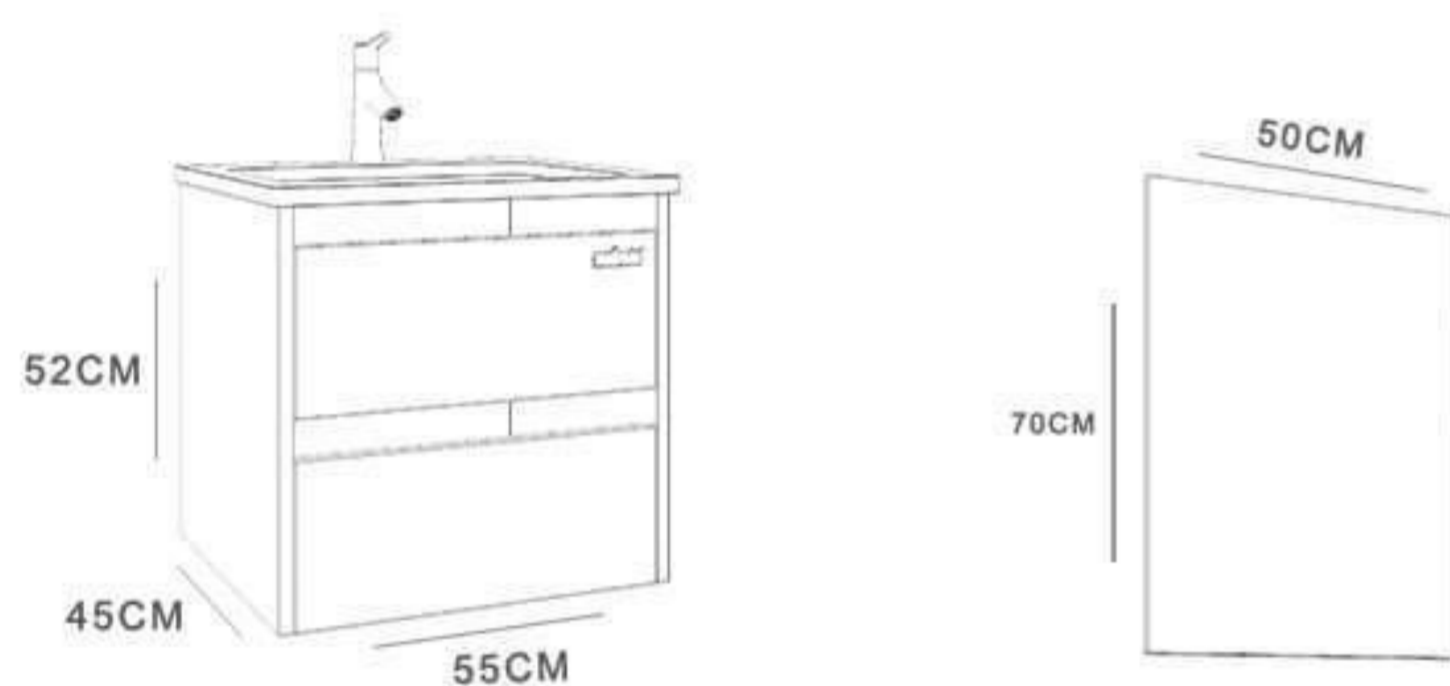

Cabinet : 55x45x52

Mirror : 70x50