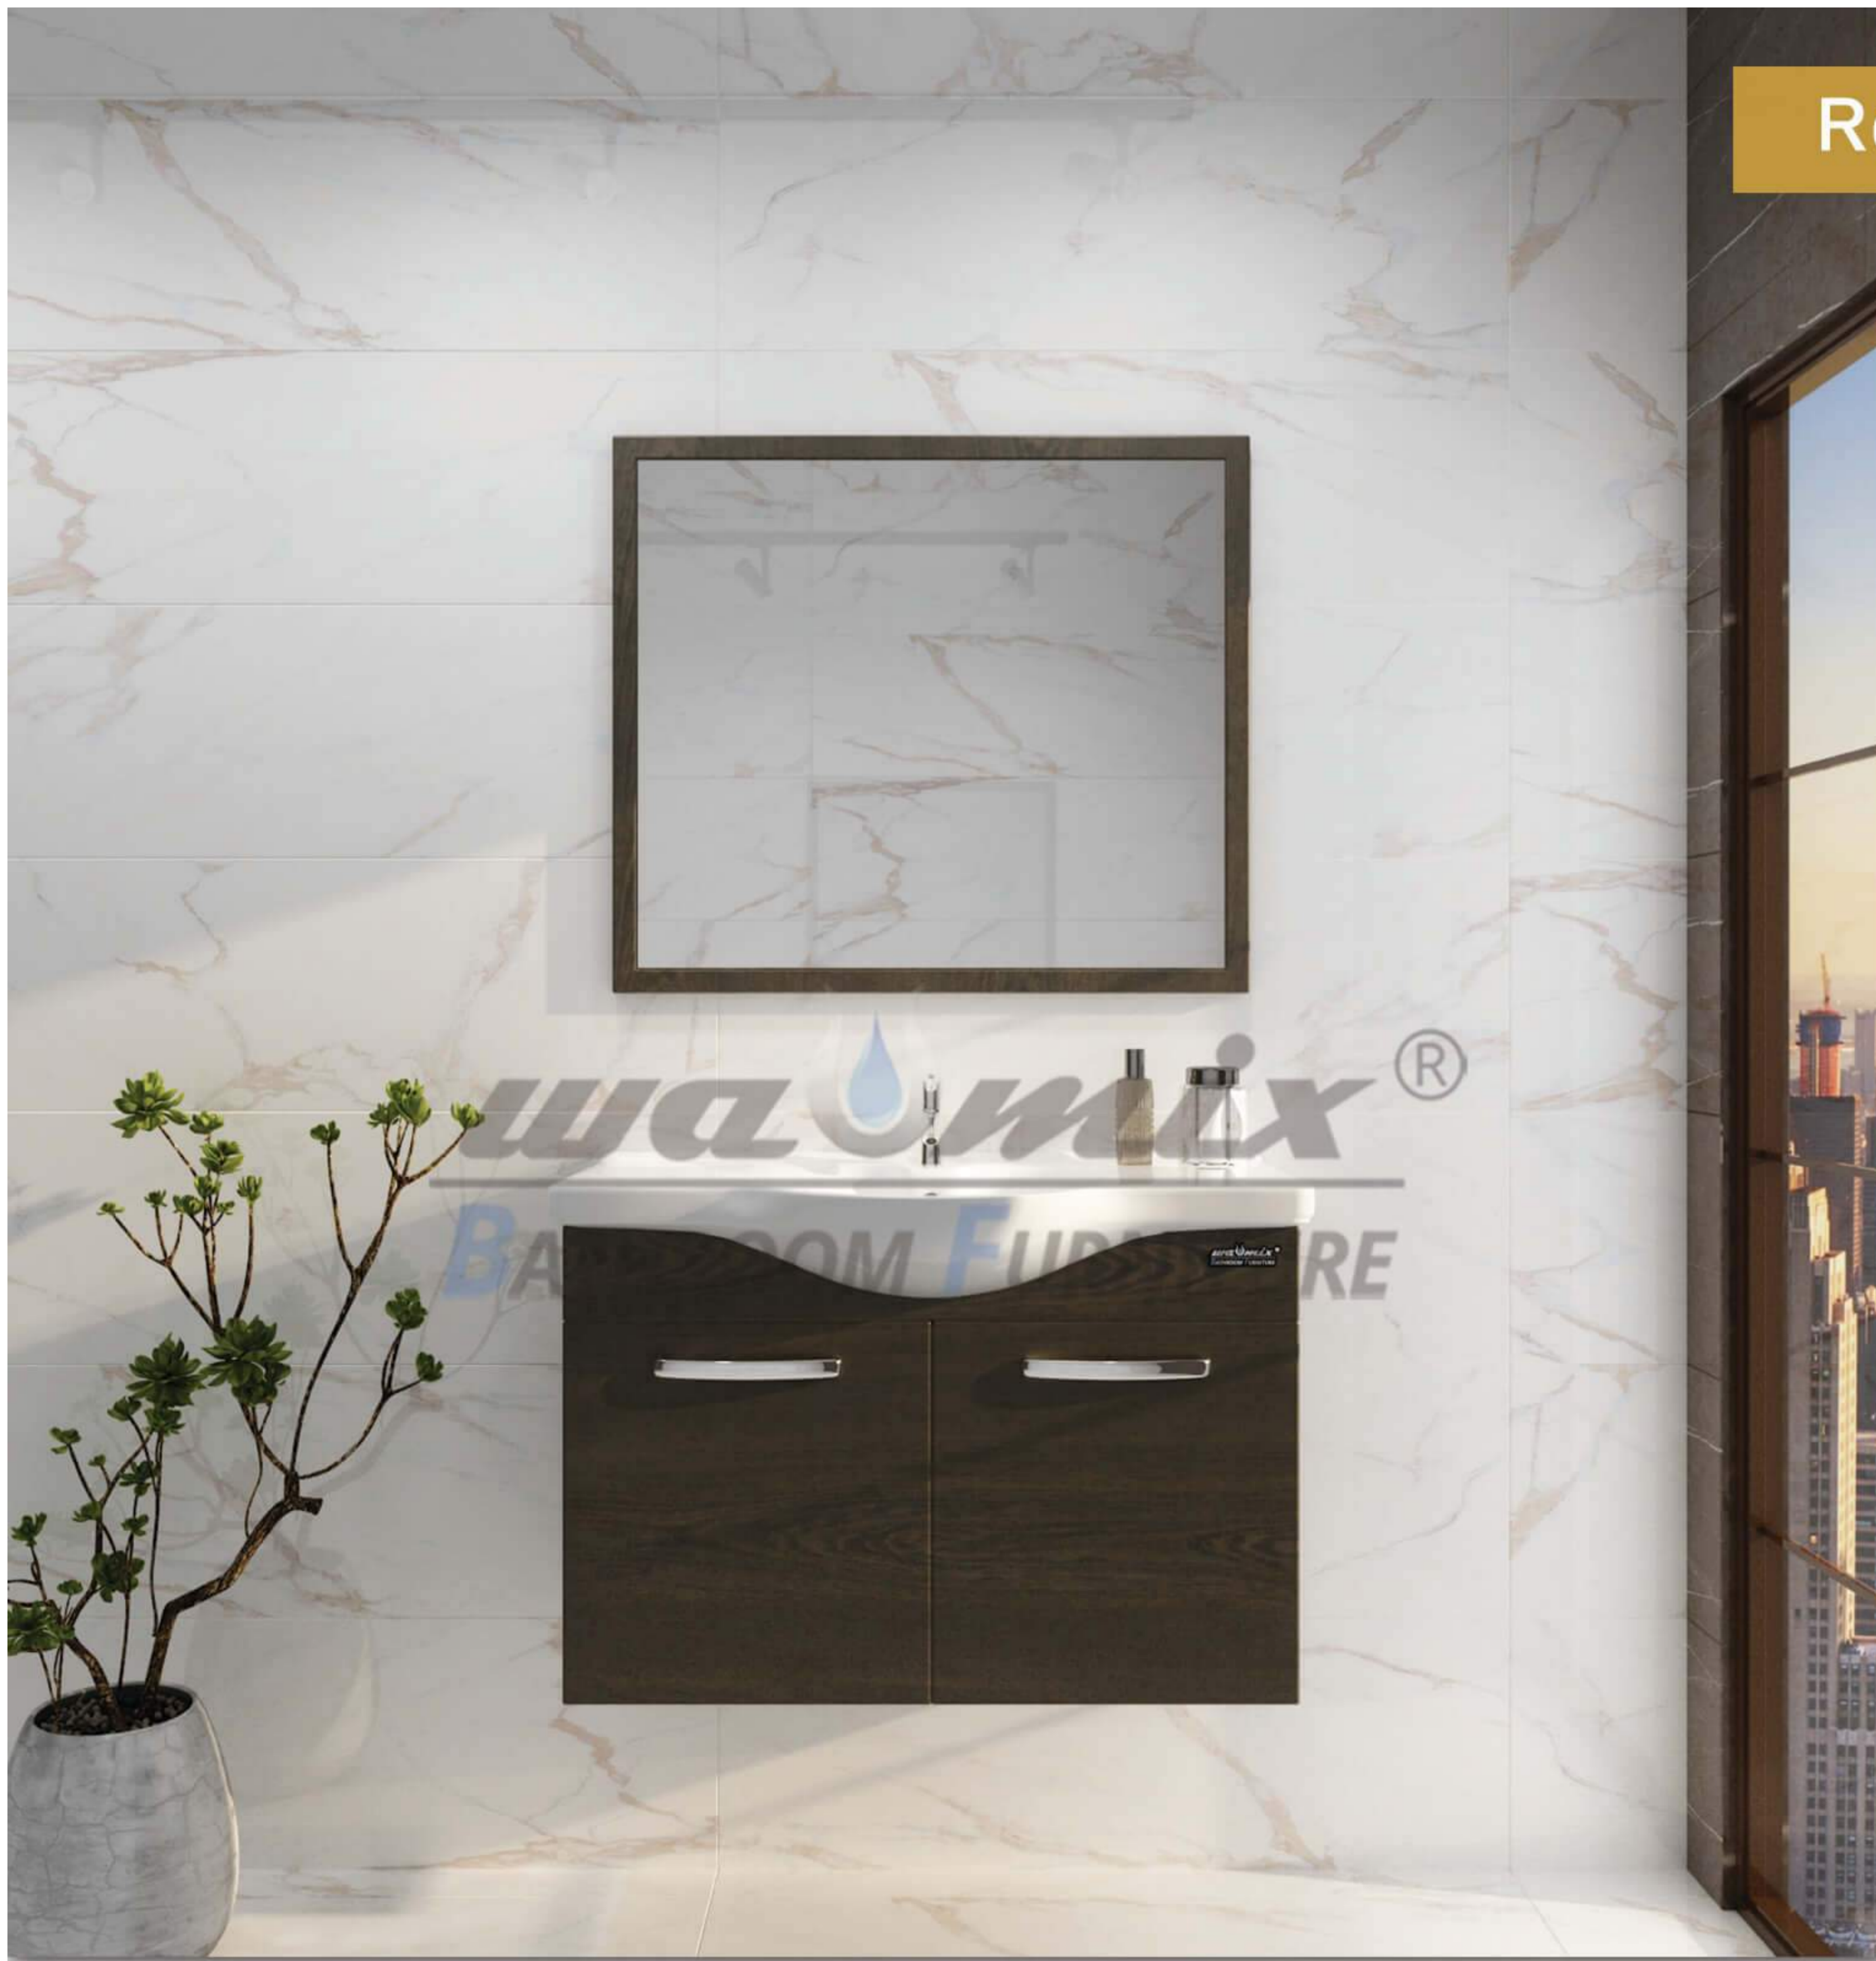

BAROK

WHITE

**waMIX**<sup>®</sup>  
BATHROOM FURNITURE

Ishik - 70

CABINET : 70x45x60  
MIRROR : 70x70

# Ishik - 60

CABINET : 60x38x55  
MIRROR : 60x70

Royal - 80

CABINET : 80x36x50  
MIRROR : 80x70

- 
- 
- 
- 
- 

CABINET : 65x36x50  
MIRROR : 60x70

Royal 65 - V2