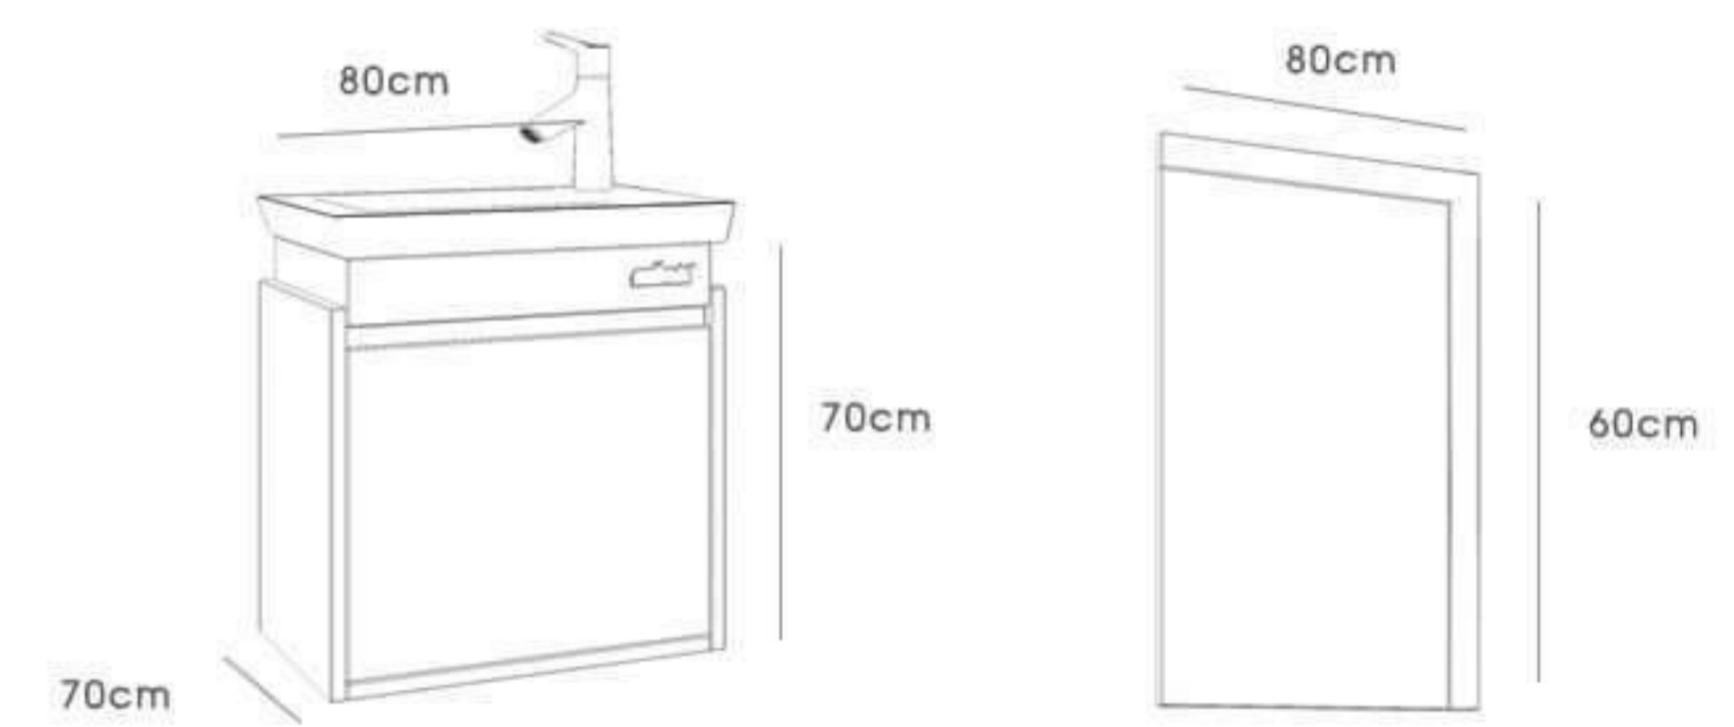

Soft - 45

WALMIX®
BATHROOM FURNITURE

CABINET : 45X25X50
MIRROR : 40X65