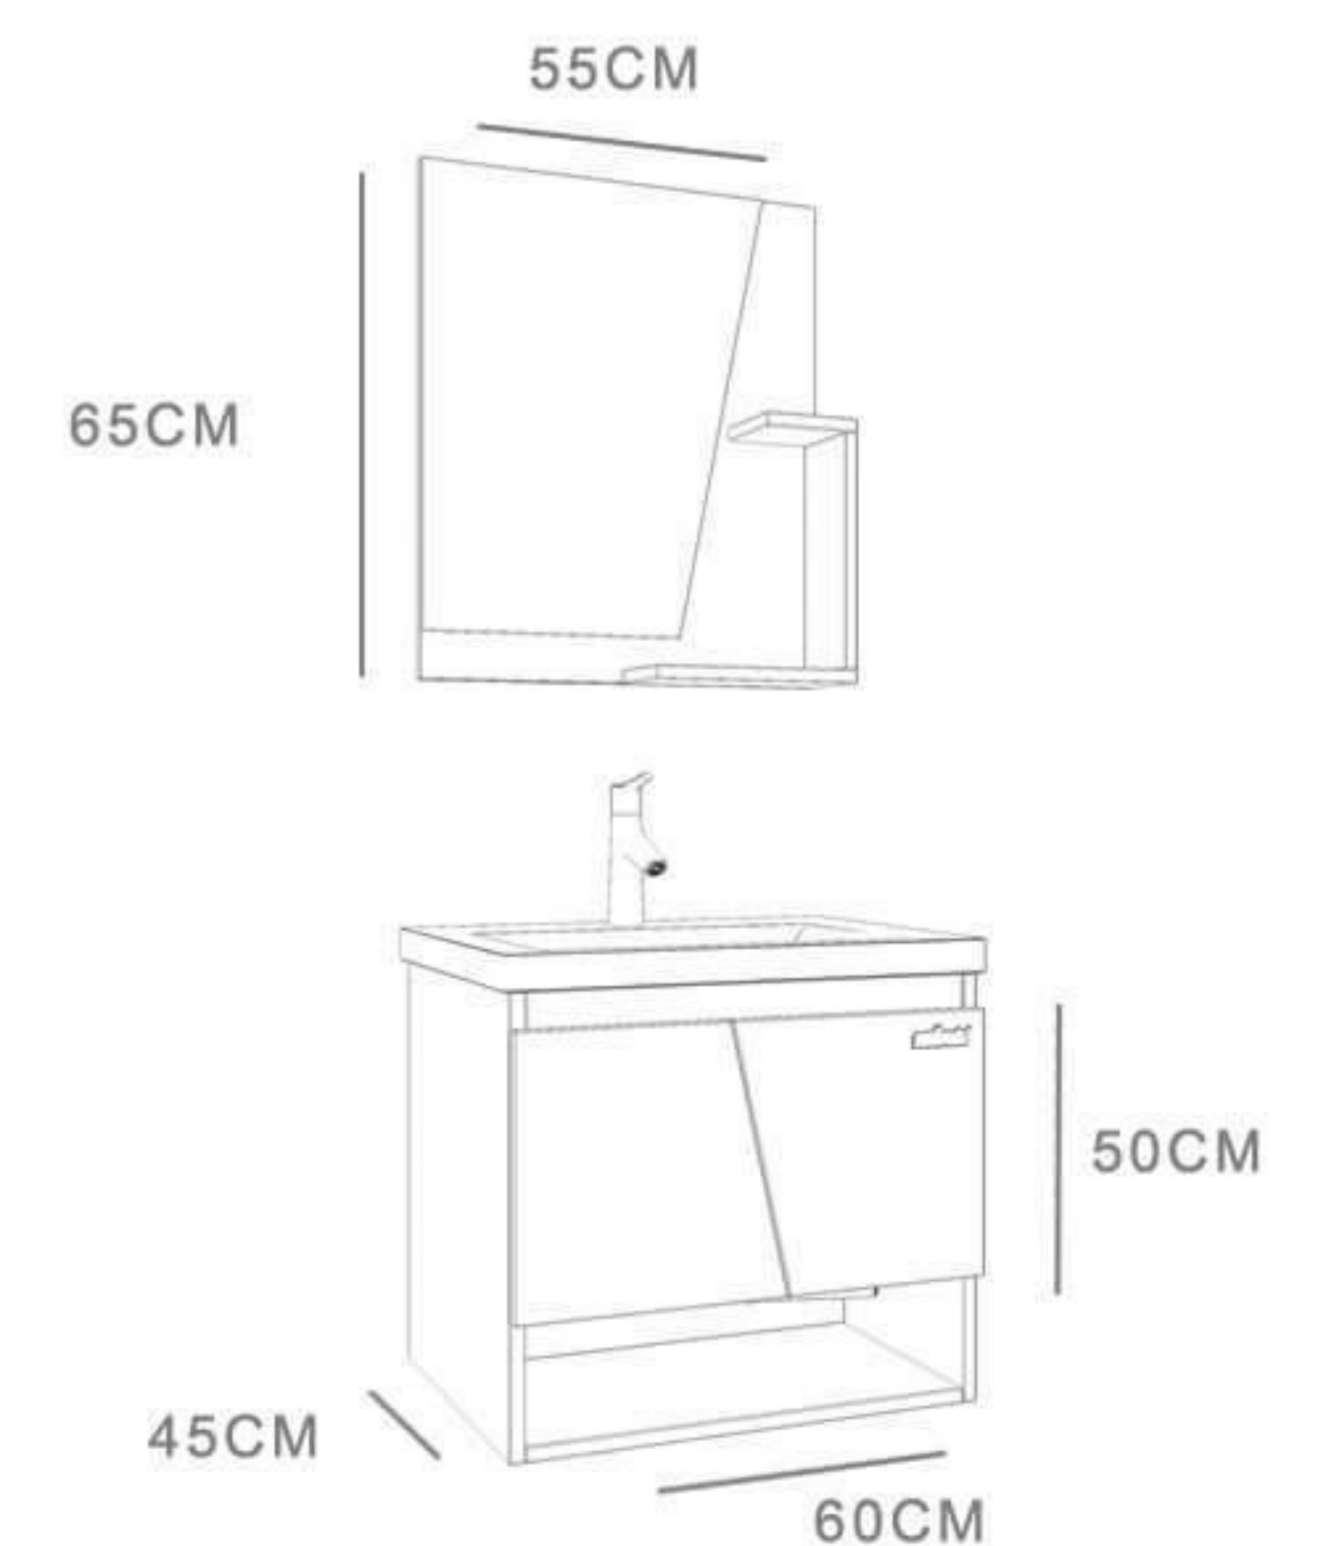

WALMIX®
BATHROOM FURNITURE

CABINET : 60x45x50
MIRROR : 55x65