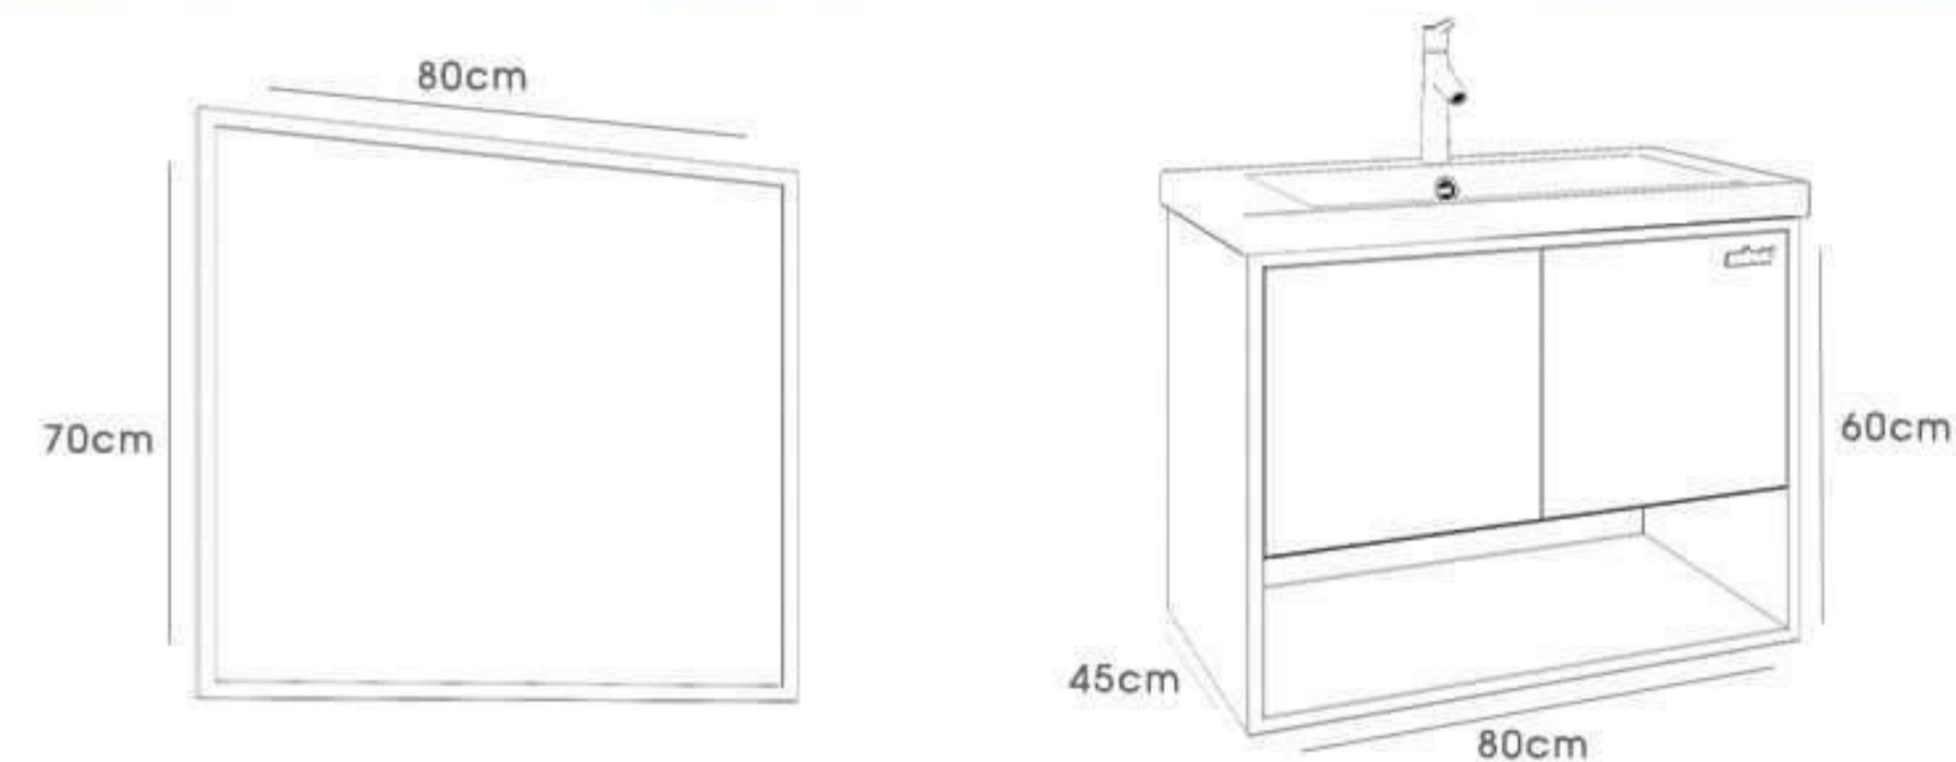

# Open-70

**wal<sup>o</sup>mix<sup>®</sup>**  
**BATHROOM FURNITURE**

CABINET : 70X45X50  
 MIRROR : 65X70

Open-80

**WALMIX**<sup>®</sup>  
BATHROOM FURNITURE

CABINET : 80X45X60  
MIRROR : 70X80

HITIT 306

WHITE