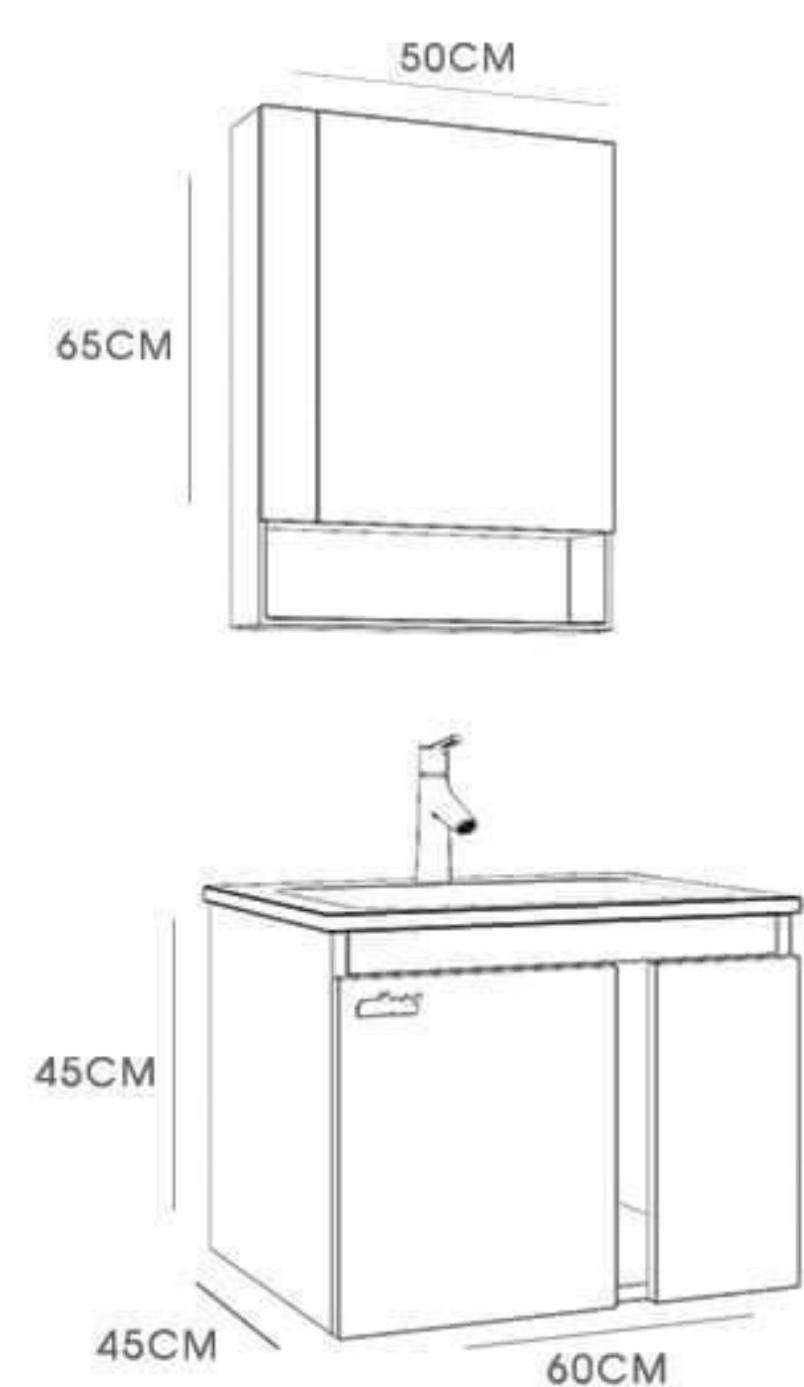

Cabinet : 70x45x50  
Mirror : 60x10x70  
Side cabinet : 35x22x80

# Gobek - 55

**wal<sup>u</sup>mix<sup>®</sup>**  
**BATHROOM FURNITURE**

Cabinet : 55x30x55  
Mirror : 40x70

BAROK

WHITE

# Sugare - 40

Cabinet ; 40x40x52  
Mirror : 40x70

Nice - 120

Cabinet : 120x45x50

Mirror : 110x70

WHITE

BAROK

**walumix**<sup>®</sup>  
**BATHROOM FURNITURE**

CABINET : 60x45x45  
MIRROR : 50x65