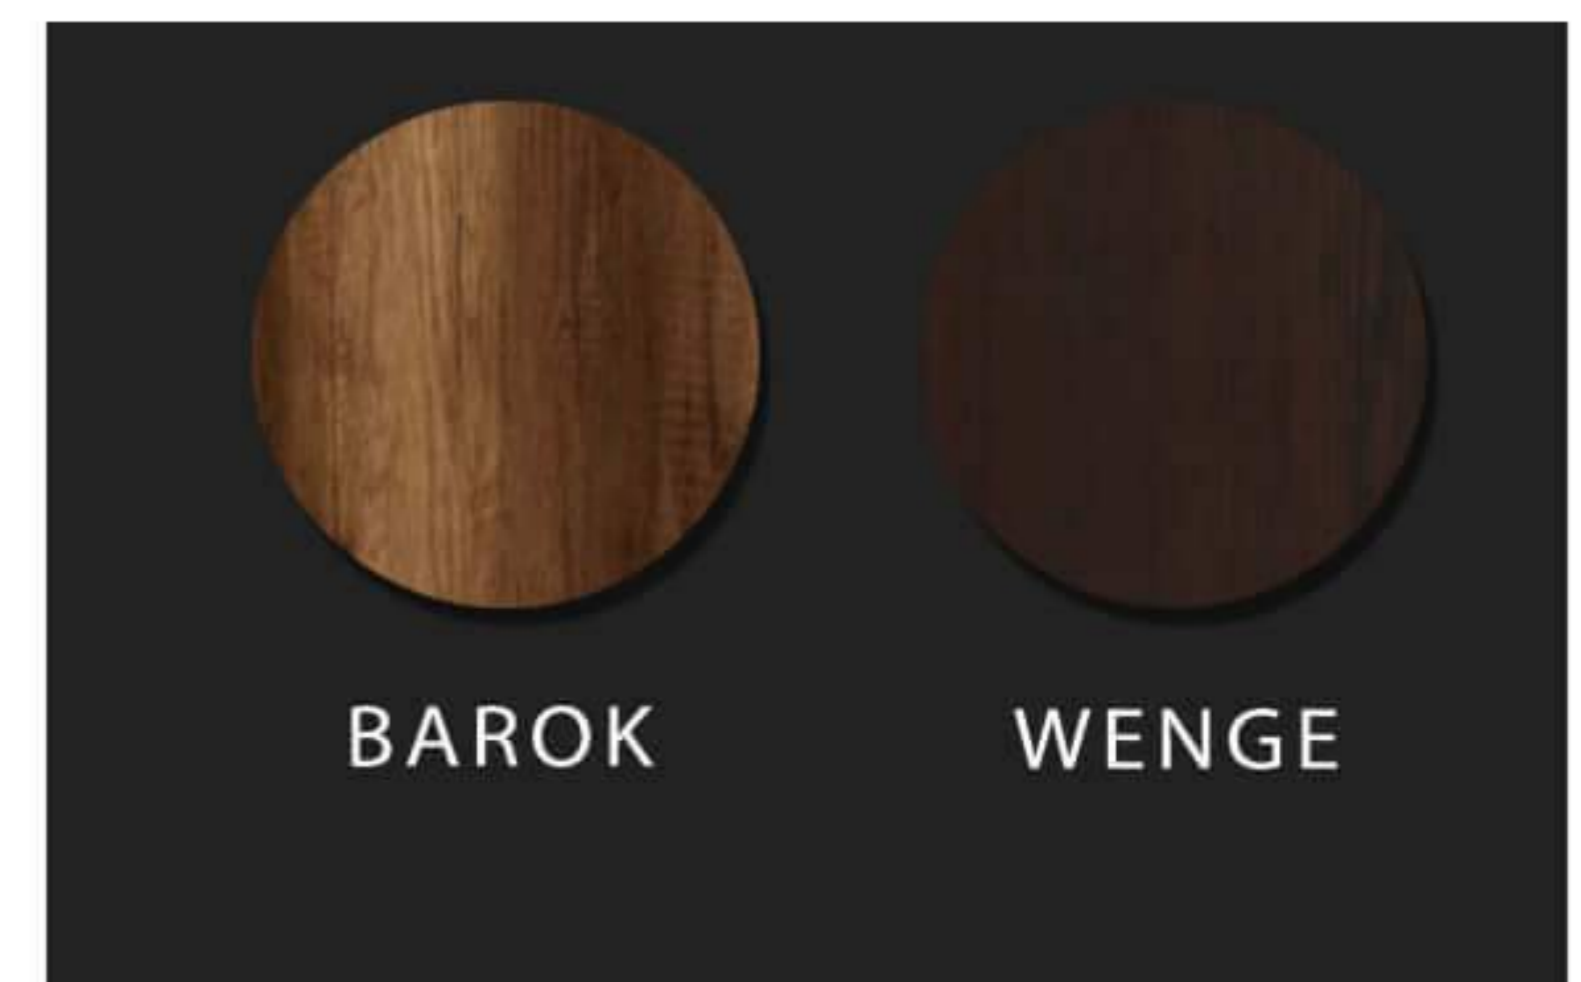

# Ishik - 60

CABINET : 60x38x55  
MIRROR : 60x70

Royal - 80

CABINET : 80x36x50  
MIRROR : 80x70

- 
- 
- 
- 
- 

CABINET : 65x36x50  
MIRROR : 60x70

Royal 65 - V2