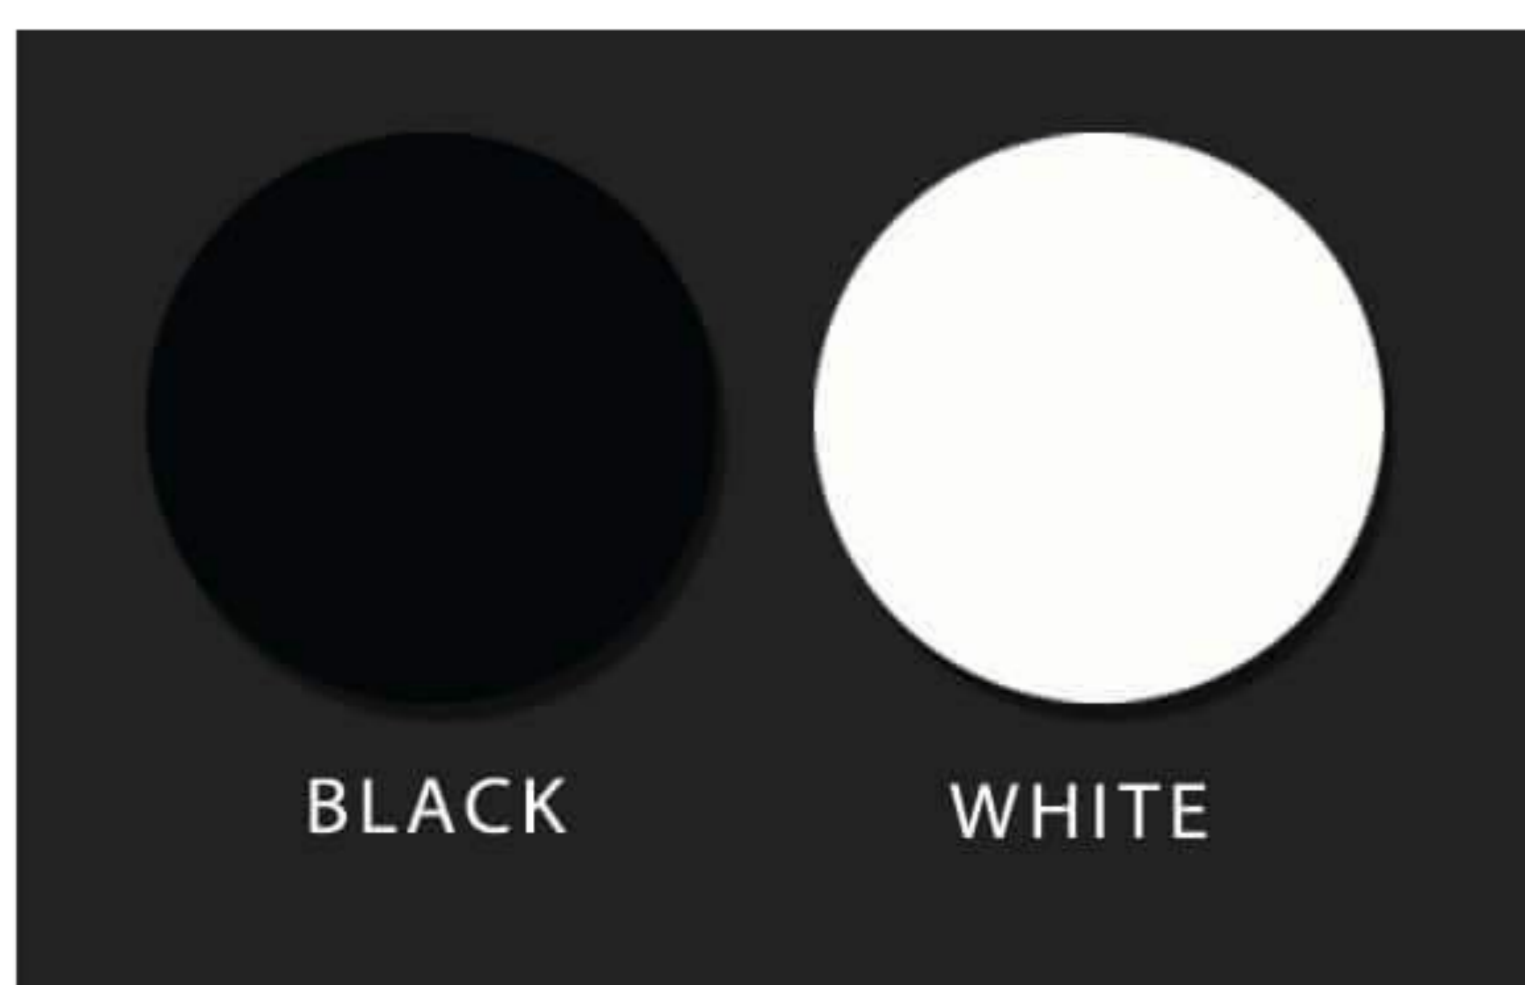

Lin - 65

Cabinet : 65x45x55
Mirror : 60x17x70